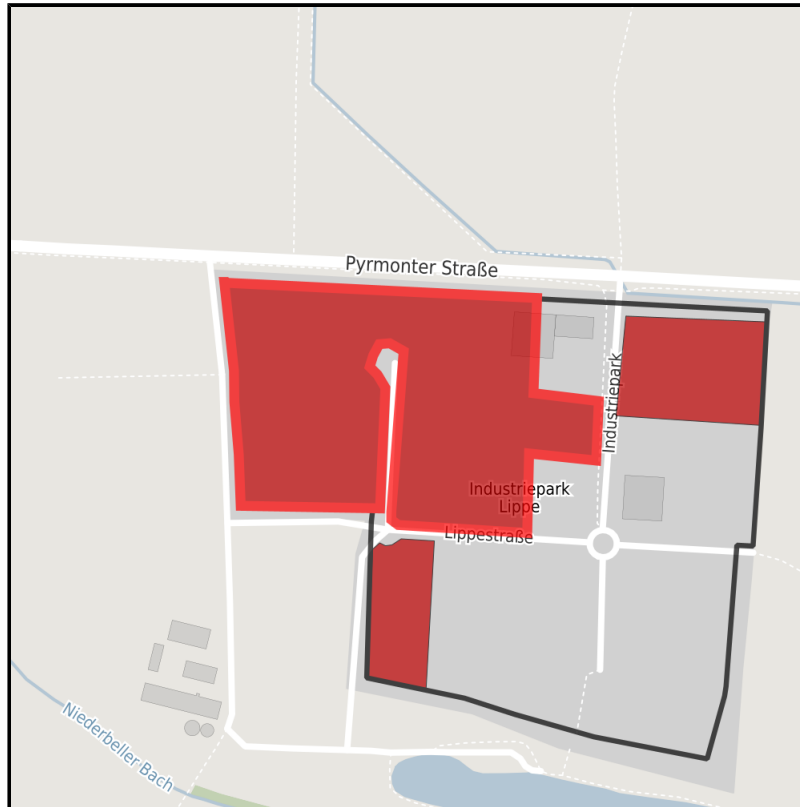

### Der IndustriePark Lippe

Ort: Horn-Bad Meinberg

Regional overview

Municipal overview

Detail view

### Parcel

|               |                            |
|---------------|----------------------------|
| Area size     | 61,000 m <sup>2</sup>      |
| Price         | 28.00 €/m <sup>2</sup>     |
| Availability  | Immediately available area |
| Divisible     | Yes                        |
| 24h operation | Yes                        |

### Der IndustriePark Lippe

Ort: Horn-Bad Meinberg