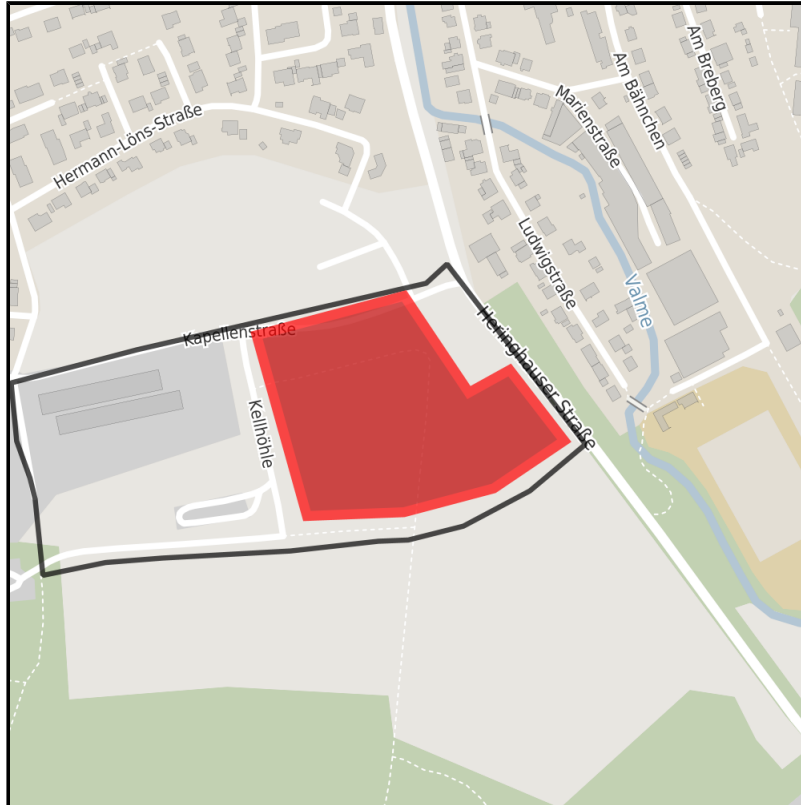

### Gewerbegebiet Im Wiebusch (OT Bestwig)

Ort: Bestwig

[www.germansite.de](http://www.germansite.de)

Regional overview

Municipal overview

Detail view

## Parcel

Area size	28,500 m <sup>2</sup>
Availability	Immediately available area
Divisible	Yes
24h operation	No

## EXPOSÉ

**Gewerbegebiet Im Wiebusch (OT Bestwig)**

**Ort: Bestwig**