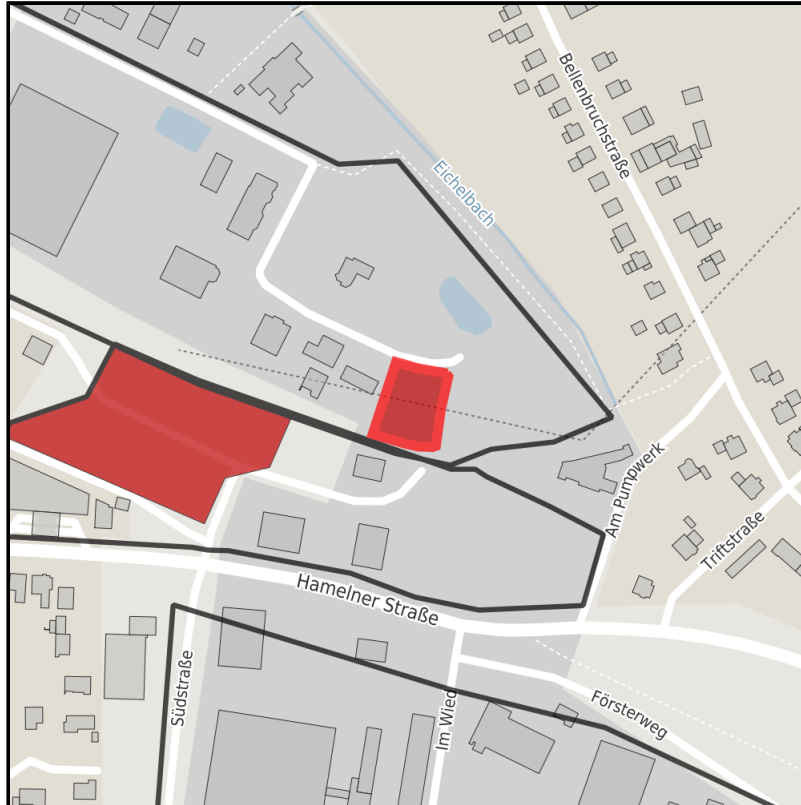

Gewerbegebiet Im Kälbertal

Ort: Barntrup

www.germansite.de

Regional overview

Municipal overview

Detail view

Parcel

Area size	1,410 m ²
Price	21.50 €/m ²
Availability	Immediately available area
Divisible	No
24h operation	No

Links

[Informationen zu Barntrup](#)

EXPOSÉ

Gewerbegebiet Im Kälbertal

Ort: Barntrop

Details on commercial zone

Area type GE

Links