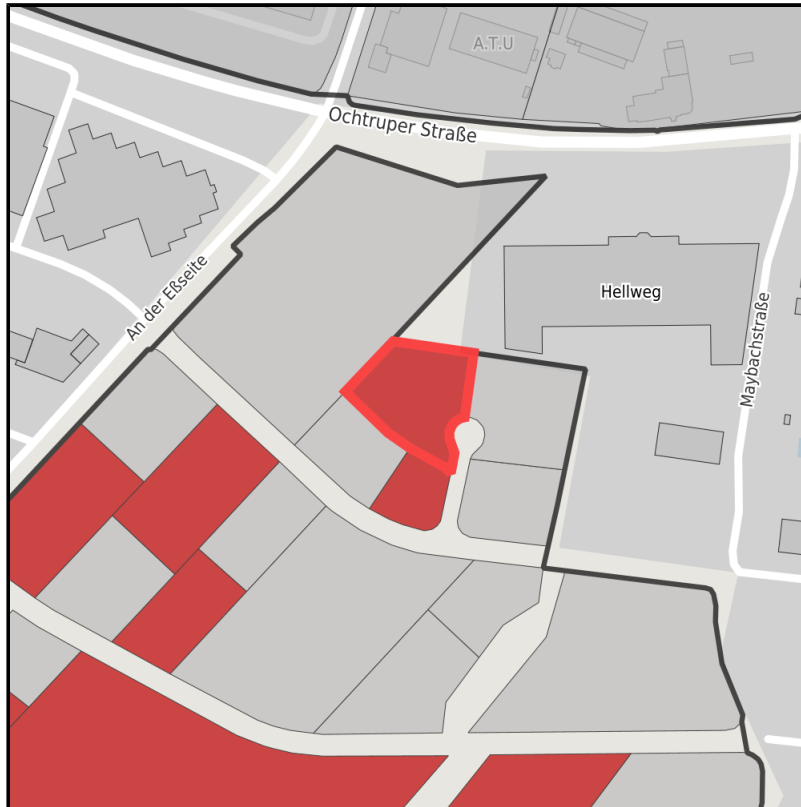

EXPOSÉ

Östlich der Eßseite

Ort: Gronau (Westf.)

Regional overview

Municipal overview

Detail view

Parcel

Area size	3,700 m ²
Availability	Immediately available area
Divisible	No
24h operation	No

Details on commercial zone

Area type	GE
-----------	----

Links

<https://muensterland.blis-online.eu>

EXPOSÉ

Östlich der Eßseite

Ort: Gronau (Westf.)

Transport infrastructure