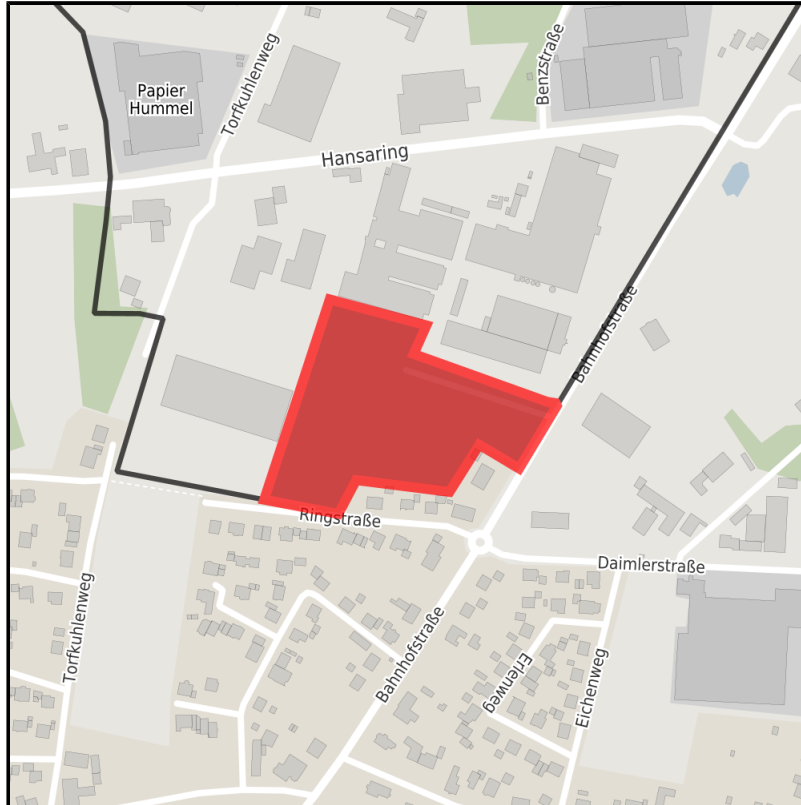

EXPOSÉ

Gewerbegebiet Lotte

Ort: Lotte

Regionale Übersicht

Kommunale Übersicht

Detailansicht

Grundstück

Flächengröße	22.153 m ²
Verfügbarkeit	Sofort verfügbare Fläche
Ausweisung im B-Plan	Gewerbegebiet (GE)
Frei parzellierbar	Nein
24h-Betrieb	Nein
Besonderheiten	Erbpacht

Detailinformationen zum Gewerbegebiet

Gewerbesteuer Hebesatz	420,00 %
Gebietsausweisung	GE

Links

<https://muensterland.blis-online.eu>

EXPOSÉ

Gewerbegebiet Lotte

Ort: Lotte

Verkehrsinfrastruktur