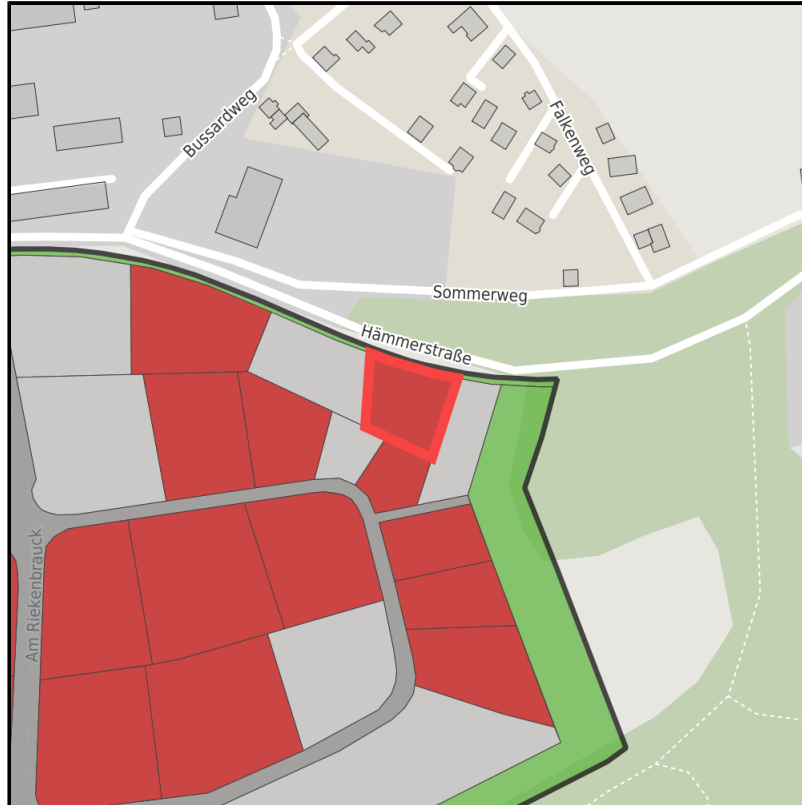

## Gewerbegebiet Hämmer II

Ort: Menden (Sauerland)

Regionale Übersicht

Kommunale Übersicht

Detailansicht

### Grundstück

Flächengröße	2.115 m <sup>2</sup>
Preis	75,00 €/m <sup>2</sup>
Preis Kommentar	Voll erschlossen inkl. Glasfaseranbindung
Verfügbarkeit	Sofort verfügbare Fläche
Ausweisung im B-Plan	Gewerbegebiet (GE)
Frei parzellierbar	Nein
24h-Betrieb	Nein