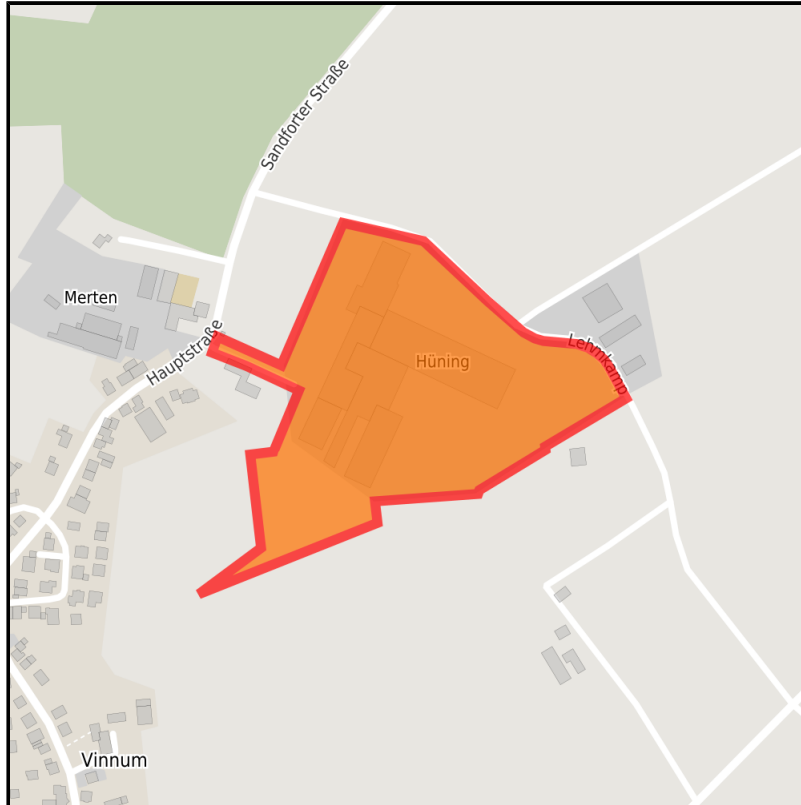

EXPOSÉ

Ehemaliges Ziegelwerk Vinnum

Ort: Olfen

Regionale Übersicht

Kommunale Übersicht

Detailansicht

Grundstück

Flächengröße	90.000 m ²
Verfügbarkeit	Kurzfristig verfügbare Fläche (bis 2 Jahre)
Frei parzellierbar	Nein
24h-Betrieb	Nein

Detailinformationen zum Gewerbegebiet

Gewerbsteuer Hebesatz	410,00 %
Gebietsausweisung	GE

Links

<https://muensterland.blis-online.eu>

Verkehrsinfrastruktur

Autobahn	A2	15 km
Autobahn	A1	20 km
Flughafen	Dortmund	32 km

Blick auf das Gewerbegebiet
Olfen-Hafen

EXPOSÉ

Ehemaliges Ziegelwerk Vinum

Ort: Olfen

Blick auf die Stadt Olfen. Am linken
Bildrand: Die Steveraue

Blick auf das Gewerbegebiet
Olfen-Ost. Im Hintergrund:

EXPOSÉ