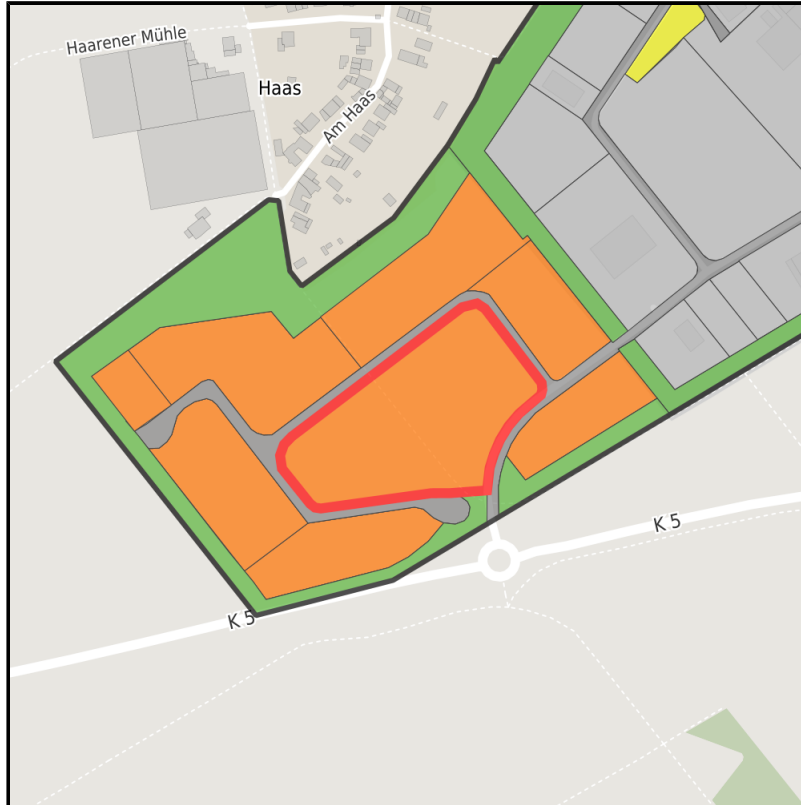

EXPOSÉ

Gewerbegebiet Haaren

Ort: Waldfeucht

Regionale Übersicht

Kommunale Übersicht

Detailansicht

Grundstück

Flächengröße	19.000 m ²
Verfügbarkeit	Kurzfristig verfügbare Fläche (bis 2 Jahre)
Frei parzellierbar	Nein
24h-Betrieb	Nein

Gewerbegebiet Haaren**Ort: Waldfeucht**

www.germansite.de

Detailinformationen zum Gewerbegebiet

Der Mix machtstBranchen im Gewerbegebiet Haaren

Im ca. 146.000 m² Industrie- und Gewerbegebiet Waldfeucht-Haaren sind zahlreiche Firmen angesiedelt, u. a. eine Tankstelle, ein Bauunternehmen, ein Eisproduktionsunternehmen, ein Containerdienst, ein Malerbetrieb, ein Omnibusunternehmen, ein Heizungs- und Sanitärunternehmen sowie ein Unternehmen zur Herstellung von Fenstern, Türen und Wintergärten.

Branchenschwerpunkt	Eisfabrik
Wichtigste Unternehmen	Rosen Eiskrem GmbH
Gewerbesteuer Hebesatz	421,00 %
Preis	ab 40,00 € / m ²
Gebietsausweisung	GE

Links<https://wfg-hs.blis-online.eu>**Verkehrsinfrastruktur**

Autobahn	A2 (NL)	10 km
Flughafen	Düsseldorf	25 km
Hafen	Born (NL)	12 km
Schienengüterverkehr (SGV)	Geilenkirchen	17 km

Informationen zu Waldfeucht

Die Wirtschaftsstruktur der Gemeinde ist durch die Landwirtschaft, durch zahlreiche Handwerksbetriebe und durch mittelständische Unternehmen geprägt. Schnelle Autobahnverbindungen nach Düsseldorf und Köln, kurze Wege zu den benachbarten Oberzentren Aachen und Mönchengladbach sowie die unmittelbare Nähe zu den niederländischen und belgischen Wirtschaftsräumen Maastricht/Heerlen/Sittard und Hasselt/Genk bieten hervorragende Marktchancen für Unternehmen und Betriebe in Waldfeucht.