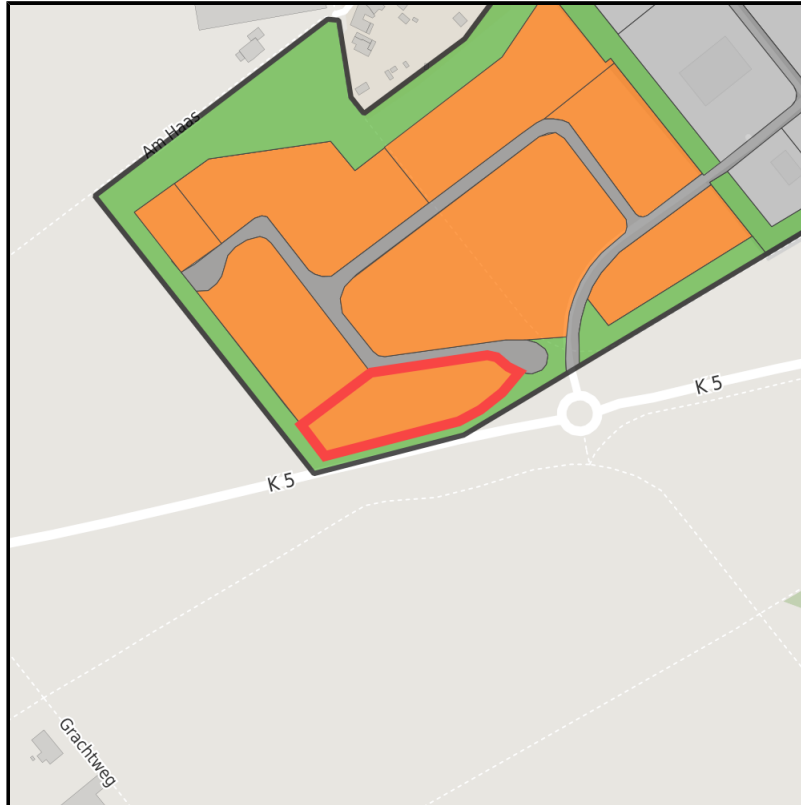

EXPOSÉ

Gewerbegebiet Haaren

Ort: Waldfeucht

Regionale Übersicht

Kommunale Übersicht

Detailansicht

Grundstück

Flächengröße	6.000 m ²
Verfügbarkeit	Kurzfristig verfügbare Fläche (bis 2 Jahre)
Frei parzellierbar	Nein
24h-Betrieb	Nein

Gewerbegebiet Haaren**Ort: Waldfeucht**

www.germansite.de

Detailinformationen zum Gewerbegebiet

Der Mix machtstBranchen im Gewerbegebiet Haaren

Im ca. 146.000 m² Industrie- und Gewerbegebiet Waldfeucht-Haaren sind zahlreiche Firmen angesiedelt, u. a. eine Tankstelle, ein Bauunternehmen, ein Eisproduktionsunternehmen, ein Containerdienst, ein Malerbetrieb, ein Omnibusunternehmen, ein Heizungs- und Sanitärunternehmen sowie ein Unternehmen zur Herstellung von Fenstern, Türen und Wintergärten.