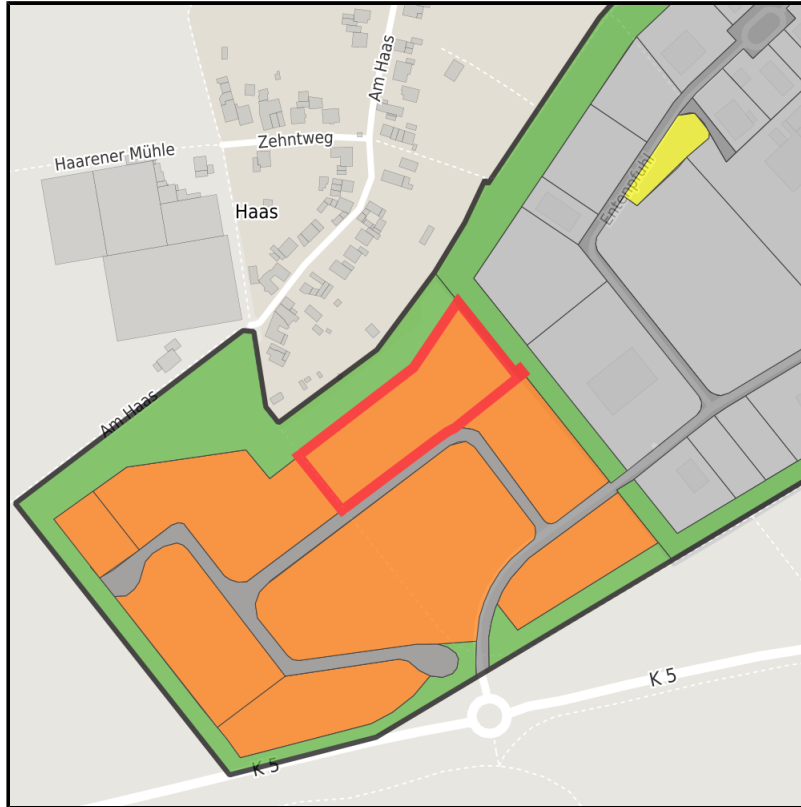

### Gewerbegebiet Haaren

Ort: Waldfeucht

Regionale Übersicht

Kommunale Übersicht

Detailansicht

## Grundstück

Flächengröße	9.000 m <sup>2</sup>
Verfügbarkeit	Kurzfristig verfügbare Fläche (bis 2 Jahre)
Frei parzellierbar	Nein
24h-Betrieb	Nein

**Gewerbegebiet Haaren****Ort: Waldfeucht**

www.germansite.de

**Detailinformationen zum Gewerbegebiet**

Der Mix machtst ....Branchen im Gewerbegebiet Haaren

Im ca. 146.000 m<sup>2</sup> Industrie- und Gewerbegebiet Waldfeucht-Haaren sind zahlreiche Firmen angesiedelt, u. a. eine Tankstelle, ein Bauunternehmen, ein Eisproduktionsunternehmen, ein Containerdienst, ein Malerbetrieb, ein Omnibusunternehmen, ein Heizungs- und Sanitärunternehmer sowie ein Unternehmen zur Herstellung von Fenstern, Türen und Wintergärten.