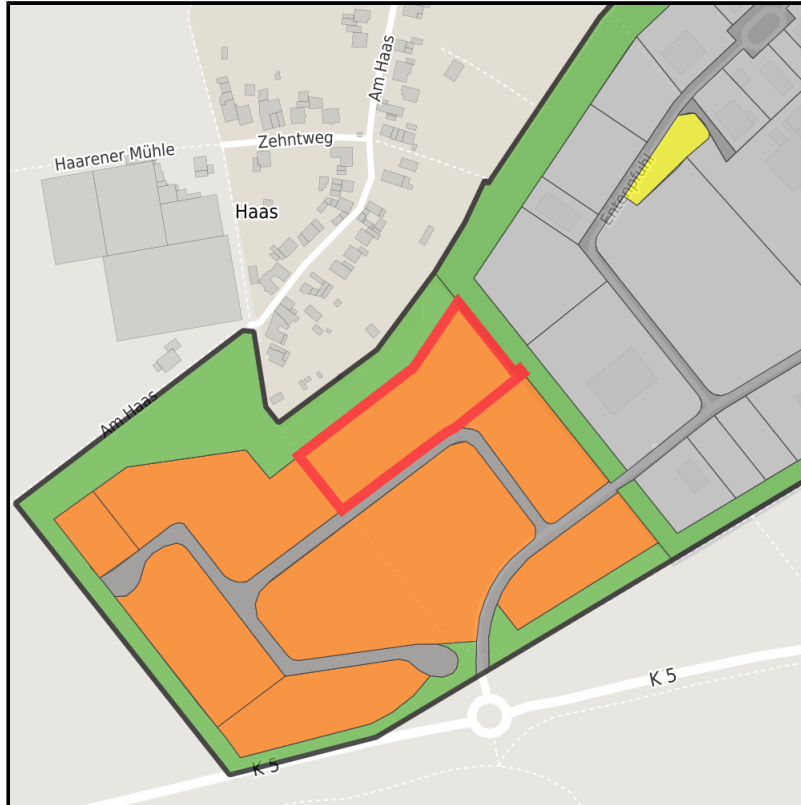

### Gewerbegebiet Haaren

Ort: Waldfeucht

Regionale Übersicht

Kommunale Übersicht

Detailansicht

## Grundstück

Flächengröße	9.000 m <sup>2</sup>
Verfügbarkeit	Kurzfristig verfügbare Fläche (bis 2 Jahre)
Frei parzellierbar	Nein
24h-Betrieb	Nein

**Gewerbegebiet Haaren****Ort: Waldfeucht**

www.germansite.de

**Detailinformationen zum Gewerbegebiet**

Der Mix machtst ....Branchen im Gewerbegebiet Haaren

Im ca. 146.000 m<sup>2</sup> Industrie- und Gewerbegebiet Waldfeucht-Haaren sind zahlreiche Firmen angesiedelt, u. a. eine Tankstelle, ein Bauunternehmen, ein Eisproduktionsunternehmen, ein Containerdienst, ein Malerbetrieb, ein Omnibusunternehmen, ein Heizungs- und Sanitärunternehmen sowie ein Unternehmen zur Herstellung von Fenstern, Türen und Wintergärten.