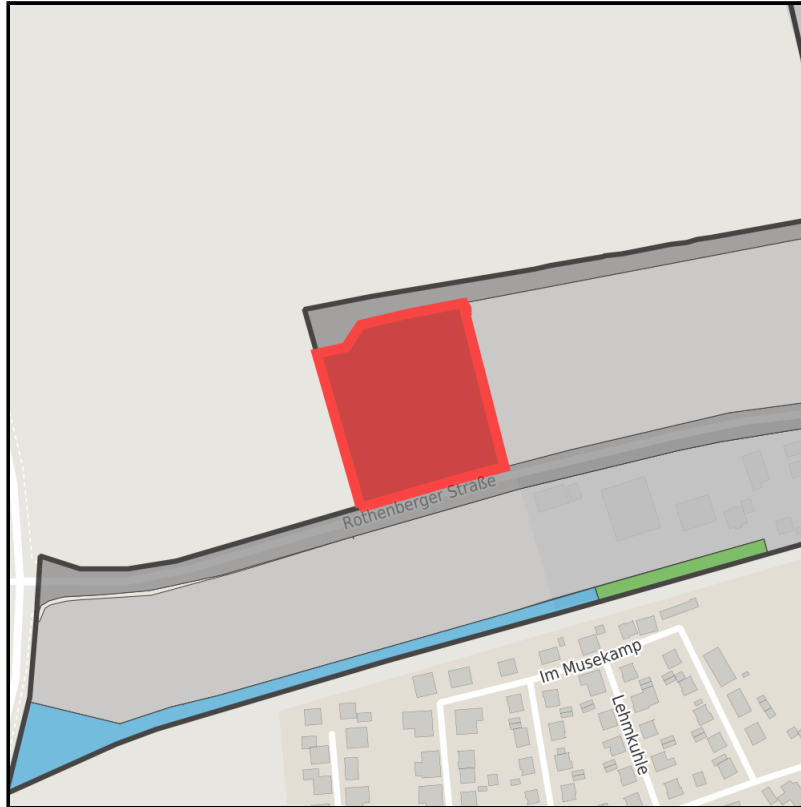

### Gewerbegebiet Wettringen

Ort: Wettringen

Regionale Übersicht

Kommunale Übersicht

Detailansicht

## Grundstück

Flächengröße	12.200 m <sup>2</sup>
Preis	22,00 €/m <sup>2</sup>
Preis Kommentar	Der Kaufpreis beinhaltet sämtliche Erschließungskosten
Verfügbarkeit	Sofort verfügbare Fläche
Ausweisung im B-Plan	Gewerbegebiet (GE)
Frei parzellierbar	Ja
24h-Betrieb	Nein

Gewerbesteuer  
Hebesatz                    375,00 %

Gebietsausweisung GE / GI

Verkehr Anmerkung: Stückgutbahnhof Rheine 12 km

Besonderheiten    Nutzung Anmerkung: Zulässige Abstandsklassen IV-VII (500 m zur nächsten Wohnbebauung)