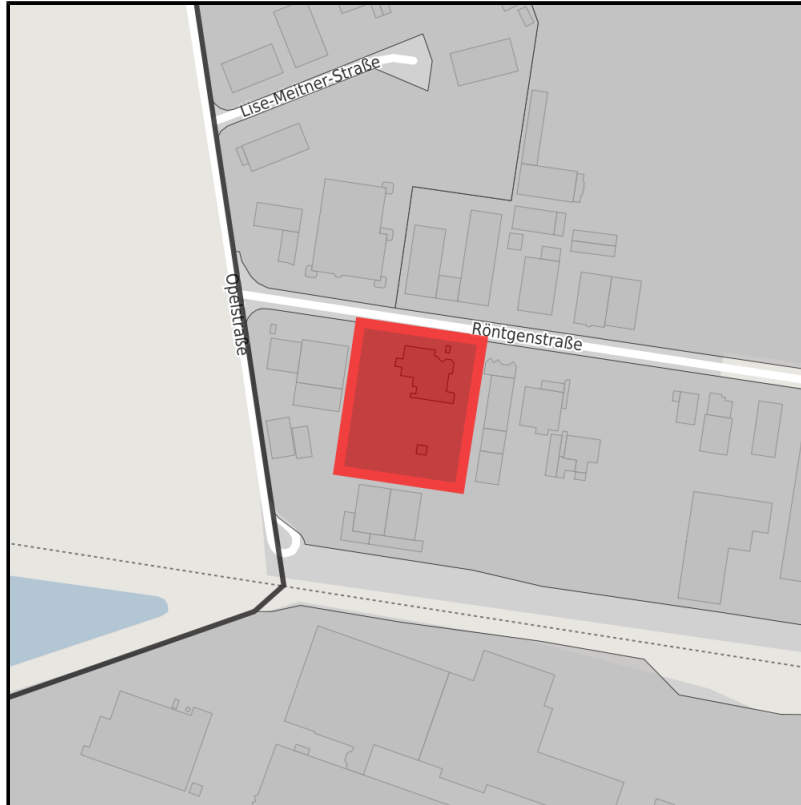

## EXPOSÉ

Gronau-Ost

Ort: Gronau (Westf.)

Regionale Übersicht

Kommunale Übersicht

Detailansicht

### Grundstück

Flächengröße	7.849 m <sup>2</sup>
Verfügbarkeit	Sofort verfügbare Fläche
Frei parzellierbar	Nein
24h-Betrieb	Nein

### Gronau-Ost

Ort: Gronau (Westf.)