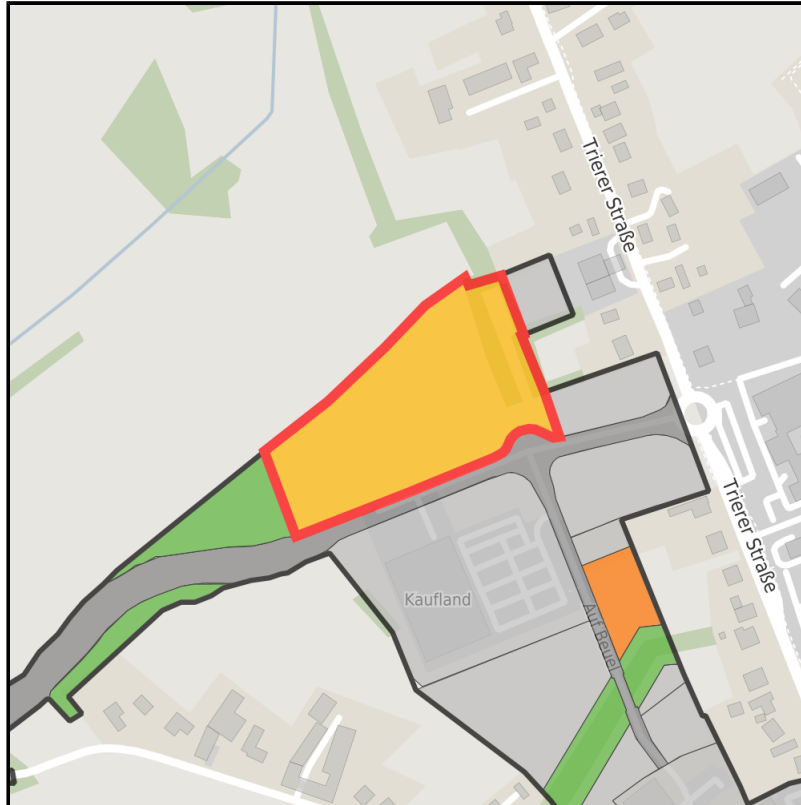

## Gewerbegebiet Imgenbroich - Erweiterung Nord-West

Ort: Monschau

[www.germansite.de](http://www.germansite.de)

Regionale Übersicht

Kommunale Übersicht

Detailansicht

## Grundstück

Flächengröße	26.970 m <sup>2</sup>
Verfügbarkeit	Mittelfristig verfügbare Fläche (2-5 Jahre)
Ausweisung im B-Plan	Gewerbegebiet (GE)
Frei parzellierbar	Ja
24h-Betrieb	Nein

**Gewerbegebiet Imgenbroich - Erweiterung Nord-West****Ort: Monschau**

www.germansite.de

**Detailinformationen zum Gewerbegebiet**

Das neue rund 14 Hektar große Gewerbegebiet befindet sich im Monschauer Stadtteil Imgenbroich, der sich verstärkt zu einer Einkaufs- und Shoppingadresse in der Eifel entwickelt. Dieser starke Wirtschaftsstandort ist über die B258/B399, die A44 (Ausfahrt: Aachen-Lichtenbusch), A1 (Ausfahrt: Euskirchen-Wisskirchen) und den Autobahnanschluss Eupen/Belgien bequem zu erreichen.