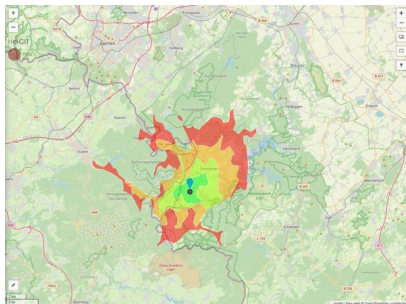

## Gewerbegebiet Imgenbroich - Erweiterung Nord-West

Ort: Monschau

[www.germansite.de](http://www.germansite.de)

Regionale Übersicht

Kommunale Übersicht

Detailansicht

## Grundstück

Flächengröße	26.970 m <sup>2</sup>
Verfügbarkeit	Mittelfristig verfügbare Fläche (2-5 Jahre)
Ausweisung im B-Plan	Gewerbegebiet (GE)
Frei parzellierbar	Ja
24h-Betrieb	Nein

**Gewerbegebiet Imgenbroich - Erweiterung Nord-West****Ort: Monschau**

www.germansite.de

**Detailinformationen zum Gewerbegebiet**

Das neue rund 14 Hektar große Gewerbegebiet befindet sich im Monschauer Stadtteil Imgenbroich, der sich verstärkt zu einer Einkaufs- und Shoppingadresse in der Eifel entwickelt. Dieser starke Wirtschaftsstandort ist über die B258/B399, die A44 (Ausfahrt: Aachen-Lichtenbusch), A1 (Ausfahrt: Euskirchen-Wisskirchen) und den Autobahnanschluss Eupen/Belgien bequem zu erreichen.

Gewerbesteuer Hebesatz	407,00 %
Gebietsausweisung	GE

**Links**<https://www.gistra.de>

Erreichbarkeit in 20 Minuten: 35.000  
Einwohner

**Verkehrsinfrastruktur**

Autobahn	A3	23,8 km
Flughafen	Liège	67 km
Flughafen	Maastricht-Aachen	74,1 km
Hafen	Liège (B)	54,4 km
Hafen	Binnenhavenweg Stein (NL)	69,8 km