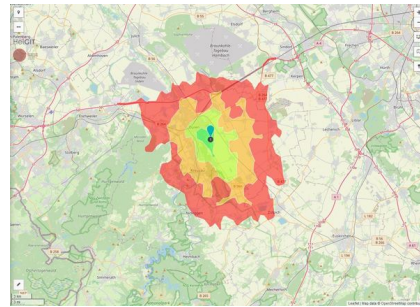

Detailinformationen zum Gewerbegebiet

Der Brainergy Park Jülich (BPJ) ist ein interkommunaler Forschungs- und Gewerbepark in Trägerschaft der Brainergy Park Jülich GmbH. Gesellschafterinnen sind die Stadt Jülich sowie die Nachbargemeinden Niederzier und Titz, die im Kreis Düren verortet sind. Das Gelände des BPJ umfasst ca. 52 ha hochwertige Gewerbefläche mit der Option zur Erweiterung. Im Zuge des Strukturwandels der von Braunkohlenverstromung geprägten Bergbauregion Rheinisches Revier sollen hier in Zusammenarbeit mit Partnern aus Forschung (Forschungszentrum Jülich, FH Aachen, RWTH Aachen, DLR sowie Fraunhofer) und Wirtschaft rund 2.000 neue Arbeitsplätze geschaffen werden. Mit dem BPJ werden zwei Ziele verfolgt: Zum einen wird durch die Ansiedlungsvorhaben der Strukturwandel im Rheinischen Revier mit der Schaffung neuer Arbeitsplätze gefördert. Zum anderen soll im BPJ ein über die Grenzen Deutschlands hinaus bekanntes innovatives Leuchtturmprojekt in der Energiewende umgesetzt werden.

Gewerbesteuer Hebesatz

513,00 %

Gebietsausweisung

GE

Links

<https://www.gistra.de>

BPJ-Flug in die Zukunft

Erreichbarkeit in 20 Minuten: 176.000 Einwohner

Verkehrsinfrastruktur

Autobahn	A44	3,8 km
Autobahn	A4	14,9 km
Flughafen	Flughafen Düsseldorf	64,6 km
Flughafen	Flughafen Aachen Maastricht	64,8 km

EXPOSÉ

Brainergy-Park

Ort: Jülich

Informationen zu Jülich

Jülich ist ein Standort mit einem Forschungs- und Entwicklungs-potenzial, wie man es weltweit nur an wenigen Standorten findet: Das Forschungszentrum Jülich ist die größte bundesdeutsche Forschungs-einrichtung mit den Schwerpunkten: Umwelt- und Biotechnologie, Materialforschung, Informations- & Energietechnik. Jülich präsentiert sich als selbstbewußtes Mittelzentrum mit einem großen Angebot an Geschäften, Restaurants und Cafés in einem attraktiven Stadtbild.