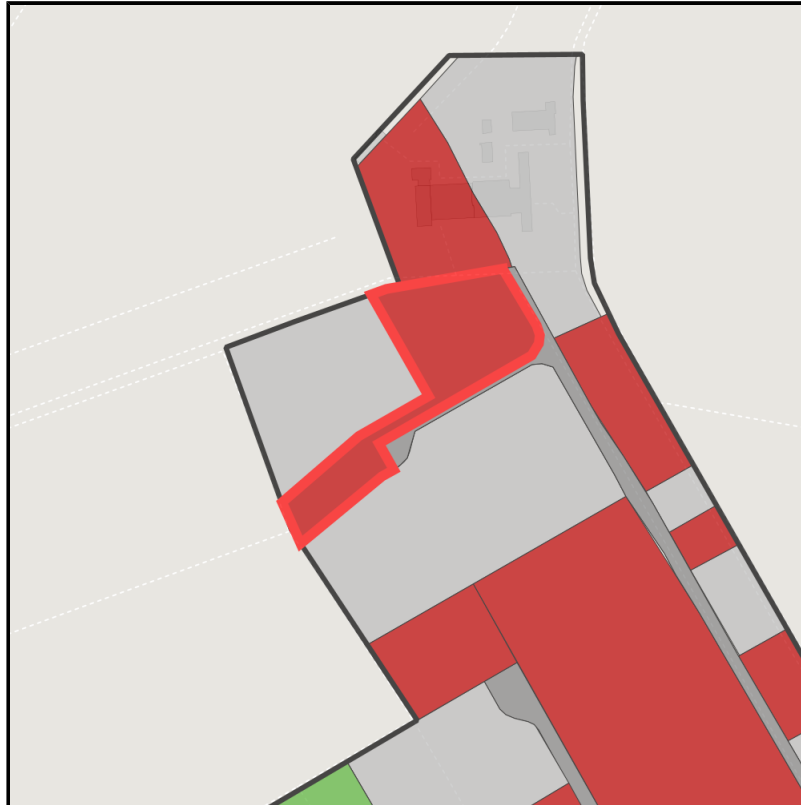

EXPOSÉ

Brainergy-Park

Ort: Jülich

Regionale Übersicht

Kommunale Übersicht

Detailansicht

Grundstück

Flächengröße	12.940 m ²
Verfügbarkeit	Sofort verfügbare Fläche
Ausweisung im B-Plan	Gewerbegebiet (GE)
Frei parzellierbar	Nein
24h-Betrieb	Nein

Detailinformationen zum Gewerbegebiet

Der Brainergy Park Jülich (BPJ) ist ein interkommunaler Forschungs- und Gewerbepark in Trägerschaft der Brainergy Park Jülich GmbH. Gesellschafterinnen sind die Stadt Jülich sowie die Nachbargemeinden Niederzier und Titz, die im Kreis Düren verortet sind. Das Gelände des BPJ umfasst ca. 52 ha hochwertige Gewerbefläche mit der Option zur Erweiterung. Im Zuge des Strukturwandels der von Braunkohlenverstromung geprägten Bergbauregion Rheinisches Revier sollen hier in Zusammenarbeit mit Partnern aus Forschung (Forschungszentrum Jülich, FH Aachen, RWTH Aachen, DLR sowie Fraunhofer) und Wirtschaft rund 2.000 neue Arbeitsplätze geschaffen werden. Mit dem BPJ werden zwei Ziele verfolgt: Zum einen wird durch die Ansiedlungsvorhaben der Strukturwandel im Rheinischen Revier mit der Schaffung neuer Arbeitsplätze gefördert. Zum anderen soll im BPJ ein über die Grenzen Deutschlands hinaus bekanntes innovatives Leuchtturmprojekt in der Energiewende umgesetzt werden.