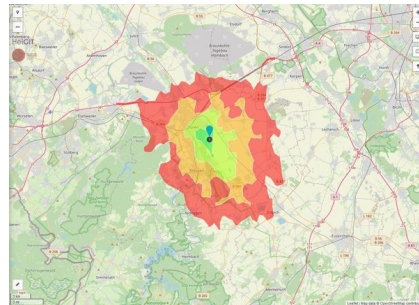

Detailinformationen zum Gewerbegebiet

Der Brainergy Park Jülich (BPJ) ist ein interkommunaler Forschungs- und Gewerbepark in Trägerschaft der Brainergy Park Jülich GmbH. Gesellschafterinnen sind die Stadt Jülich sowie die Nachbargemeinden Niederzier und Titz, die im Kreis Düren verortet sind. Das Gelände des BPJ umfasst ca. 52 ha hochwertige Gewerbefläche mit der Option zur Erweiterung. Im Zuge des Strukturwandels der von Braunkohlenverstromung geprägten Bergbauregion Rheinisches Revier sollen hier in Zusammenarbeit mit Partnern aus Forschung (Forschungszentrum Jülich, FH Aachen, RWTH Aachen, DLR sowie Fraunhofer) und Wirtschaft rund 2.000 neue Arbeitsplätze geschaffen werden. Mit dem BPJ werden zwei Ziele verfolgt: Zum einen wird durch die Ansiedlungsvorhaben der Strukturwandel im Rheinischen Revier mit der Schaffung neuer Arbeitsplätze gefördert. Zum anderen soll im BPJ ein über die Grenzen Deutschlands hinaus bekanntes innovatives Leuchtturmprojekt in der Energiewende umgesetzt werden.

Gewerbesteuer Hebesatz

513,00 %

Gebietsausweisung

GE

Links

<https://www.gistra.de>

BPJ-Flug in die Zukunft

Erreichbarkeit in 20 Minuten: 176.000
Einwohner

Verkehrsinfrastruktur

Autobahn	A44	3,8 km
Autobahn	A4	14,9 km
Flughafen	Flughafen Düsseldorf	64,6 km
Flughafen	Flughafen Aachen Maastricht	64,8 km

EXPOSÉ

Brainergy-Park

Ort: Jülich

Informationen zu Jülich

Jülich ist ein Standort mit einem Forschungs- und Entwicklungs-potenzial, wie man es weltweit nur an wenigen Standorten findet: Das Forschungszentrum Jülich ist die größte bundesdeutsche Forschungs-einrichtung mit den Schwerpunkten: Umwelt- und Biotechnologie, Materialforschung, Informations- & Energietechnik. Jülich präsentiert sich als selbstbewußtes Mittelzentrum mit einem großen Angebot an Geschäften, Restaurants und Cafés in einem attraktiven Stadtbild.