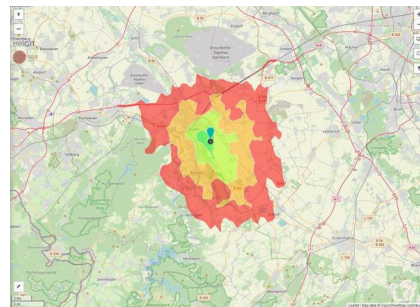

## Detailinformationen zum Gewerbegebiet

Der Brainergy Park Jülich (BPJ) ist ein interkommunaler Forschungs- und Gewerbepark in Trägerschaft der Brainergy Park Jülich GmbH. Gesellschafterinnen sind die Stadt Jülich sowie die Nachbargemeinden Niederzier und Titz, die im Kreis Düren verortet sind. Das Gelände des BPJ umfasst ca. 52 ha hochwertige Gewerbefläche mit der Option zur Erweiterung. Im Zuge des Strukturwandels der von Braunkohlenverstromung geprägten Bergbauregion Rheinisches Revier sollen hier in Zusammenarbeit mit Partnern aus Forschung (Forschungszentrum Jülich, FH Aachen, RWTH Aachen, DLR sowie Fraunhofer) und Wirtschaft rund 2.000 neue Arbeitsplätze geschaffen werden. Mit dem BPJ werden zwei Ziele verfolgt: Zum einen wird durch die Ansiedlungsvorhaben der Strukturwandel im Rheinischen Revier mit der Schaffung neuer Arbeitsplätze gefördert. Zum anderen soll im BPJ ein über die Grenzen Deutschlands hinaus bekanntes innovatives Leuchtturmprojekt in der Energiewende umgesetzt werden.

Gewerbesteuer Hebesatz

513,00 %

Gebietsausweisung

GE

## Links

<https://www.gistra.de>

BPJ-Flug in die Zukunft

Erreichbarkeit in 20 Minuten: 176.000 Einwohner