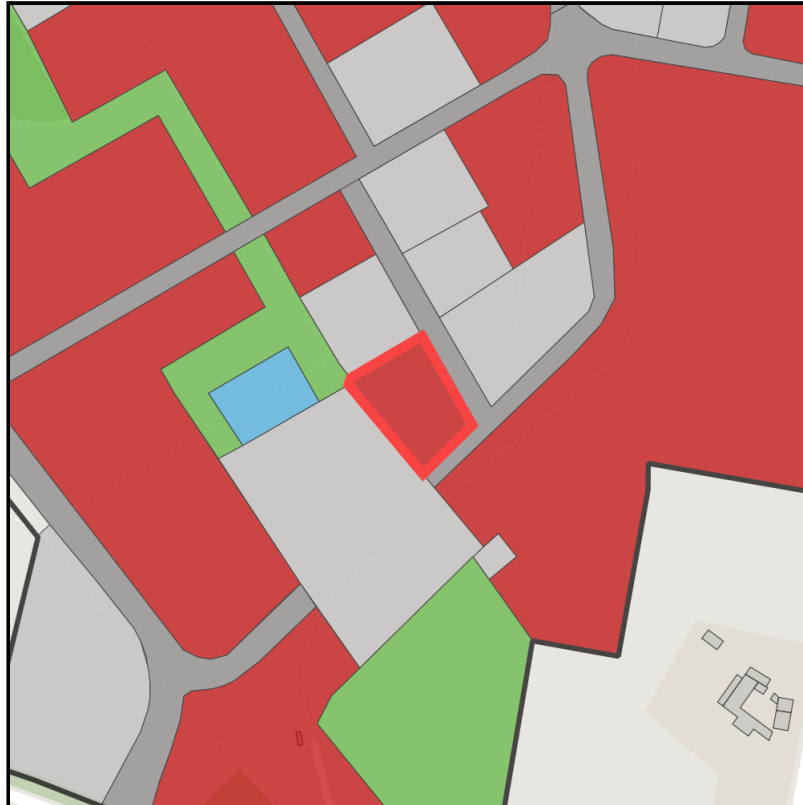

### Brainergy-Park

Ort: Jülich

Regionale Übersicht

Kommunale Übersicht

Detailansicht

## Grundstück

Flächengröße	3.450 m <sup>2</sup>
Verfügbarkeit	Sofort verfügbare Fläche
Ausweisung im B-Plan	Gewerbegebiet (GE)
Frei parzellierbar	Nein
24h-Betrieb	Nein