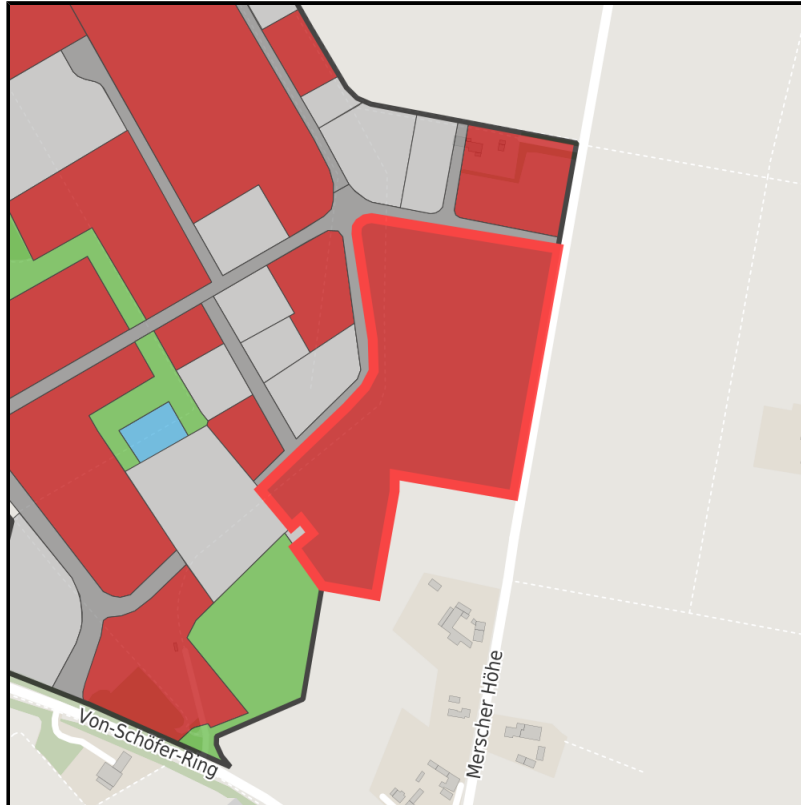

### Brainergy-Park

Ort: Jülich

Regionale Übersicht

Kommunale Übersicht

Detailansicht

## Grundstück

Flächengröße	58.000 m <sup>2</sup>
Verfügbarkeit	Sofort verfügbare Fläche
Ausweisung im B-Plan	Gewerbegebiet (GE)
Frei parzellierbar	Nein
24h-Betrieb	Nein

## Detailinformationen zum Gewerbegebiet

Der Brainergy Park Jülich (BPJ) ist ein interkommunaler Forschungs- und Gewerbepark in Trägerschaft der Brainergy Park Jülich GmbH. Gesellschafterinnen sind die Stadt Jülich sowie die Nachbargemeinden Niederzier und Titz, die im Kreis Düren verortet sind. Das Gelände des BPJ umfasst ca. 52 ha hochwertige Gewerbefläche mit der Option zur Erweiterung. Im Zuge des Strukturwandels der von Braunkohlenverstromung geprägten Bergbauregion Rheinisches Revier sollen hier in Zusammenarbeit mit Partnern aus Forschung (Forschungszentrum Jülich, FH Aachen, RWTH Aachen, DLR sowie Fraunhofer) und Wirtschaft rund 2.000 neue Arbeitsplätze geschaffen werden. Mit dem BPJ werden zwei Ziele verfolgt: Zum einen wird durch die Ansiedlungsvorhaben der Strukturwandel im Rheinischen Revier mit der Schaffung neuer Arbeitsplätze gefördert. Zum anderen soll im BPJ ein über die Grenzen Deutschlands hinaus bekanntes innovatives Leuchtturmprojekt in der Energiewende umgesetzt werden.