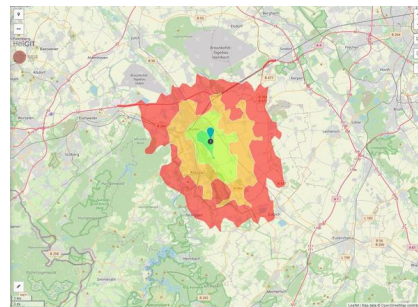

## Detailinformationen zum Gewerbegebiet

Der Brainergy Park Jülich (BPJ) ist ein interkommunaler Forschungs- und Gewerbepark in Trägerschaft der Brainergy Park Jülich GmbH. Gesellschafterinnen sind die Stadt Jülich sowie die Nachbargemeinden Niederzier und Titz, die im Kreis Düren verortet sind. Das Gelände des BPJ umfasst ca. 52 ha hochwertige Gewerbefläche mit der Option zur Erweiterung. Im Zuge des Strukturwandels der von Braunkohlenverstromung geprägten Bergbauregion Rheinisches Revier sollen hier in Zusammenarbeit mit Partnern aus Forschung (Forschungszentrum Jülich, FH Aachen, RWTH Aachen, DLR sowie Fraunhofer) und Wirtschaft rund 2.000 neue Arbeitsplätze geschaffen werden. Mit dem BPJ werden zwei Ziele verfolgt: Zum einen wird durch die Ansiedlungsvorhaben der Strukturwandel im Rheinischen Revier mit der Schaffung neuer Arbeitsplätze gefördert. Zum anderen soll im BPJ ein über die Grenzen Deutschlands hinaus bekanntes innovatives Leuchtturmprojekt in der Energiewende umgesetzt werden.

Gewerbesteuer Hebesatz

513,00 %

Gebietsausweisung

GE

## Links

<https://www.gistra.de>

BPJ-Flug in die Zukunft

Erreichbarkeit in 20 Minuten: 176.000 Einwohner