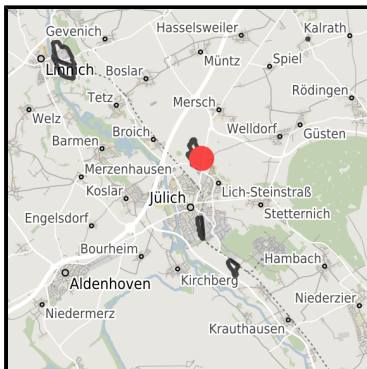

### Brainergy-Park

Ort: Jülich

Regionale Übersicht

Kommunale Übersicht

Detailansicht

## Detailinformationen zum Gewerbegebiet

Der Brainergy Park Jülich (BPJ) ist ein interkommunaler Forschungs- und Gewerbepark in Trägerschaft der Brainergy Park Jülich GmbH. Gesellschafterinnen sind die Stadt Jülich sowie die Nachbargemeinden Niederzier und Titz, die im Kreis Düren verortet sind. Das Gelände des BPJ umfasst ca. 52 ha hochwertige Gewerbefläche mit der Option zur Erweiterung. Im Zuge des Strukturwandels der von Braunkohlenverstromung geprägten Bergbauregion Rheinisches Revier sollen hier in Zusammenarbeit mit Partnern aus Forschung (Forschungszentrum Jülich, FH Aachen, RWTH Aachen, DLR sowie Fraunhofer) und Wirtschaft rund 2.000 neue Arbeitsplätze geschaffen werden. Mit dem BPJ werden zwei Ziele verfolgt: Zum einen wird durch die Ansiedlungsvorhaben der Strukturwandel im Rheinischen Revier mit der Schaffung neuer Arbeitsplätze gefördert. Zum anderen soll im BPJ ein über die Grenzen Deutschlands hinaus bekanntes innovatives Leuchtturmprojekt in der Energiewende umgesetzt werden.

### Brainergy-Park

Ort: Jülich