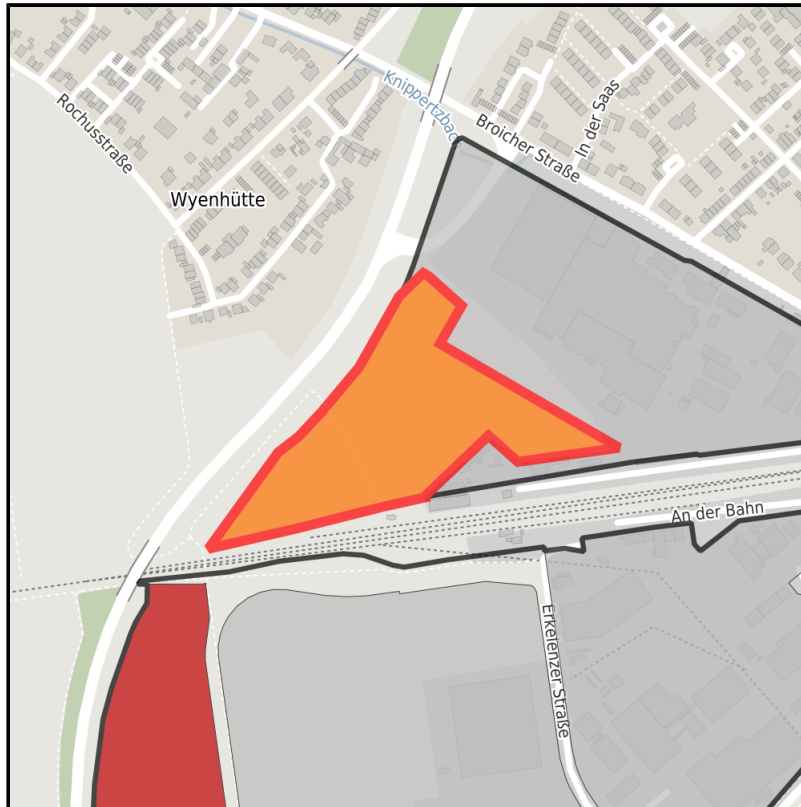

EXPOSÉ

GE/MI Rheindahlen Broicher Straße

Ort: Mönchengladbach

www.germansite.de

Regionale Übersicht

Kommunale Übersicht

Detailansicht

Grundstück

Flächengröße	46.400 m ²
Verfügbarkeit	Kurzfristig verfügbare Fläche (bis 2 Jahre)
Frei parzellierbar	Nein
24h-Betrieb	Nein

Detailinformationen zum Gewerbegebiet

Gebietsausweisung GE

Links

<https://niederrhein.blis-online.eu>

EXPOSÉ

GE/MI Rheindahlen Broicher Straße

Ort: Mönchengladbach

Verkehrsinfrastruktur

Autobahn	A61	4 km
Autobahn	A52	8 km
Flughafen	Flughafen Mönchengladbach	20 km
Flughafen	Flughafen Düsseldorf	43 km

Ansprechpartner