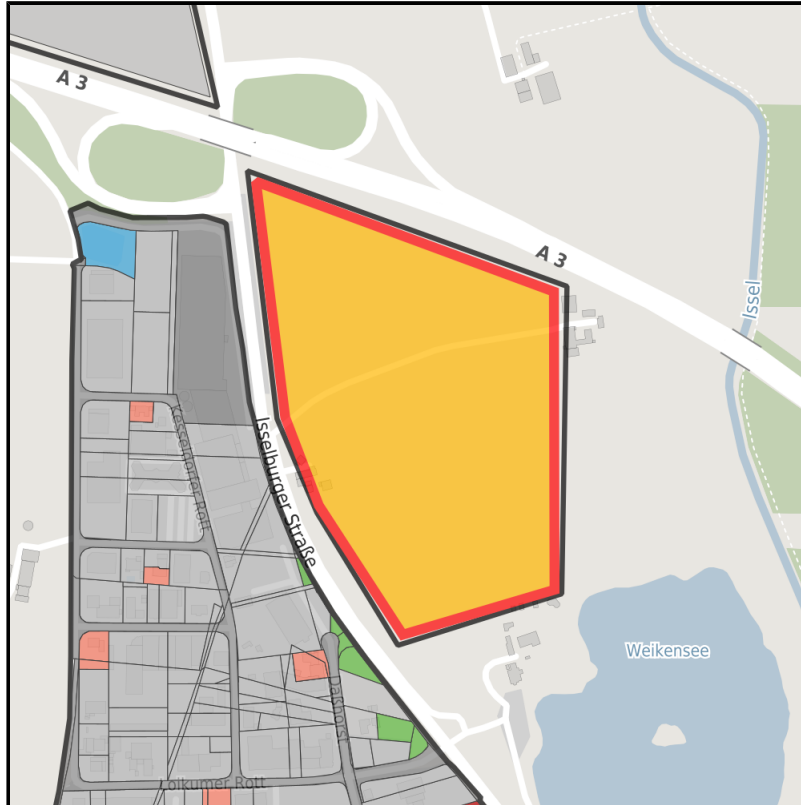

## Kooperationsstandort Hamminkeln

Ort: Hamminkeln

[www.germansite.de](http://www.germansite.de)

Regionale Übersicht

Kommunale Übersicht

Detailansicht

## Grundstück

Flächengröße	144.000 m <sup>2</sup>
Preis Kommentar	Für dieses Gebiet wurde noch kein Bodenrichtwert ermittelt.
Verfügbarkeit	Mittelfristig verfügbare Fläche (2-5 Jahre)
Frei parzellierbar	Nein
24h-Betrieb	Nein

Bildnachweis: Geoportal Ruhr

### Detailinformationen zum Gewerbegebiet

Gewerbesteuer 452,00 %

Hebesatz

GebietsausweisungGE

Besonderheiten Kooperationsstandorte sind nach den Darstellungen im Regionalplan  
Flächen für den großflächigen Anspruch. Die Mindestansiedlungsgröße beträgt 5 ha.