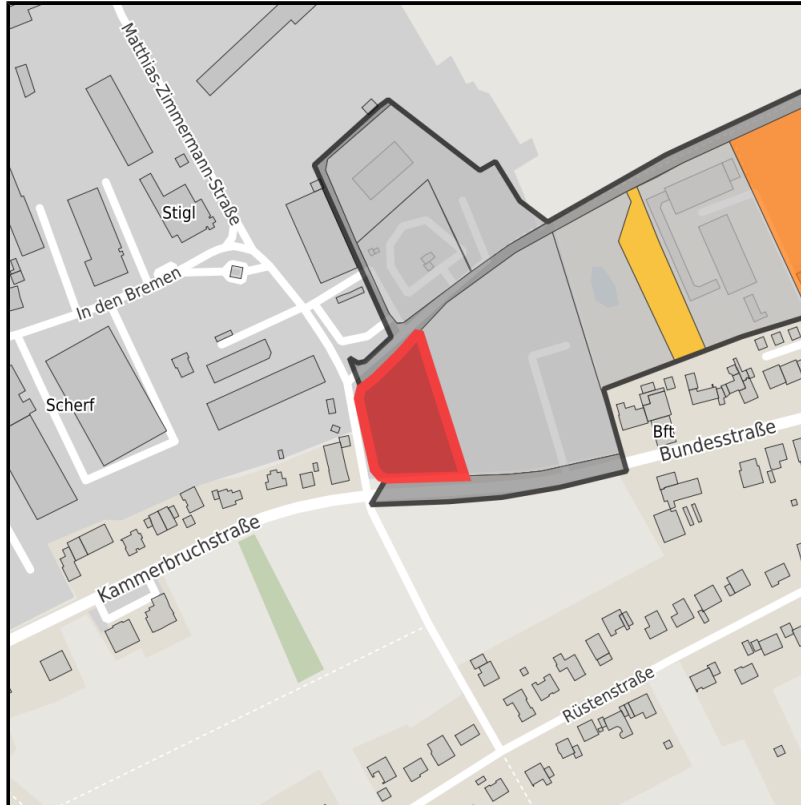

EXPOSÉ

Gewerbegebiet Simmerath - Erweiterung

Ort: Simmerath

www.germansite.de

Regionale Übersicht

Kommunale Übersicht

Detailansicht

Grundstück

Flächengröße	3.827 m ²
Verfügbarkeit	Sofort verfügbare Fläche
Ausweisung im B-Plan	Gewerbegebiet (GE)
Frei parzellierbar	Nein
24h-Betrieb	Nein

Gewerbegebiet Simmerath - Erweiterung**Ort: Simmerath**

www.germansite.de

Detailinformationen zum Gewerbegebiet**Gewerbegebiet Simmerath - Erweiterung**

Dem zunehmenden Bedarf an weiteren Gewerbeflächen am Standort Simmerath wird durch die Ausweisung eines Erweiterungsgebietes von ca. 13 ha Rechnung getragen. Das derzeitige Gewerbegebiet Simmerath besteht seit 1977 auf einer Fläche von ca. 30 ha. Ungefähr 120 Betriebe haben sich im Gewerbegebiet Simmerath angesiedelt, wobei die gewerbliche Nutzung überwiegend durch den Handel geprägt ist. Es werden ca 950 Arbeitsplätze vorgehalten.

Gewerbesteuer Hebesatz	420,00 %
Gebietsausweisung	GE

Links<https://www.gistra.de>

Erreichbarkeit in 20 Minuten: 38.500
Einwohner

Verkehrsinfrastruktur

Autobahn	A44	23,6 km
Flughafen	Maastricht Aachen	75,4 km
Flughafen	Liège (B)	79,9 km
Hafen	Liège (B)	65,7 km
Hafen	Am Godorfer Köln	67,5 km