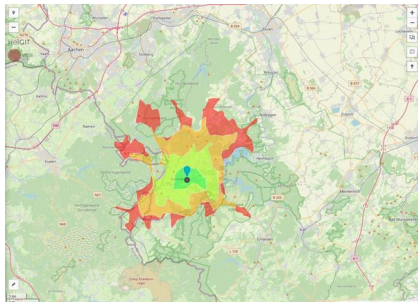

Flächengröße	3.827 m ²
Verfügbarkeit	Sofort verfügbare Fläche
Ausweisung im B-Plan	Gewerbegebiet (GE)
Frei parzellierbar	Nein
24h-Betrieb	Nein

Gewerbegebiet Simmerath - Erweiterung**Ort: Simmerath**

www.germansite.de

Detailinformationen zum Gewerbegebiet**Gewerbegebiet Simmerath - Erweiterung**

Dem zunehmenden Bedarf an weiteren Gewerbeflächen am Standort Simmerath wird durch die Ausweisung eines Erweiterungsgebietes von ca. 13 ha Rechnung getragen. Das derzeitige Gewerbegebiet Simmerath besteht seit 1977 auf einer Fläche von ca. 30 ha. Ungefähr 120 Betriebe haben sich im Gewerbegebiet Simmerath angesiedelt, wobei die gewerbliche Nutzung überwiegend durch den Handel geprägt ist. Es werden ca 950 Arbeitsplätze vorgehalten.

Gewerbesteuer Hebesatz	420,00 %
Gebietsausweisung	GE

Links<https://www.gistra.de>

Erreichbarkeit in 20 Minuten: 38.500
Einwohner

Verkehrsinfrastruktur

Autobahn	A44	23,6 km
Flughafen	Maastricht Aachen	75,4 km
Flughafen	Liège (B)	79,9 km
Hafen	Liège (B)	65,7 km
Hafen	Am Godorfer Köln	67,5 km

EXPOSÉ

Gewerbegebiet Simmerath - Erweiterung

Ort: Simmerath

Informationen zu Simmerath

Die mit 15.000 Einwohnern im Süden der StädteRegion Aachen gelegene Gemeinde Simmerath liegt eingebettet in einer landschaftlich reizvollen Umgebung und ist Bindeglied zwischen den großen Ballungsräumen und der Eifel. Simmerath am Ostufer des Rurseees ist Teil des Nationalparks Eifel. Die Gemeinde ist nicht nur ein attraktiver Wohnort, sondern auch als Wirtschaftsstandort von Bedeutung. Der Vorteil: Hohe Auspendlerquote und damit hohes Arbeitskräftepotential.