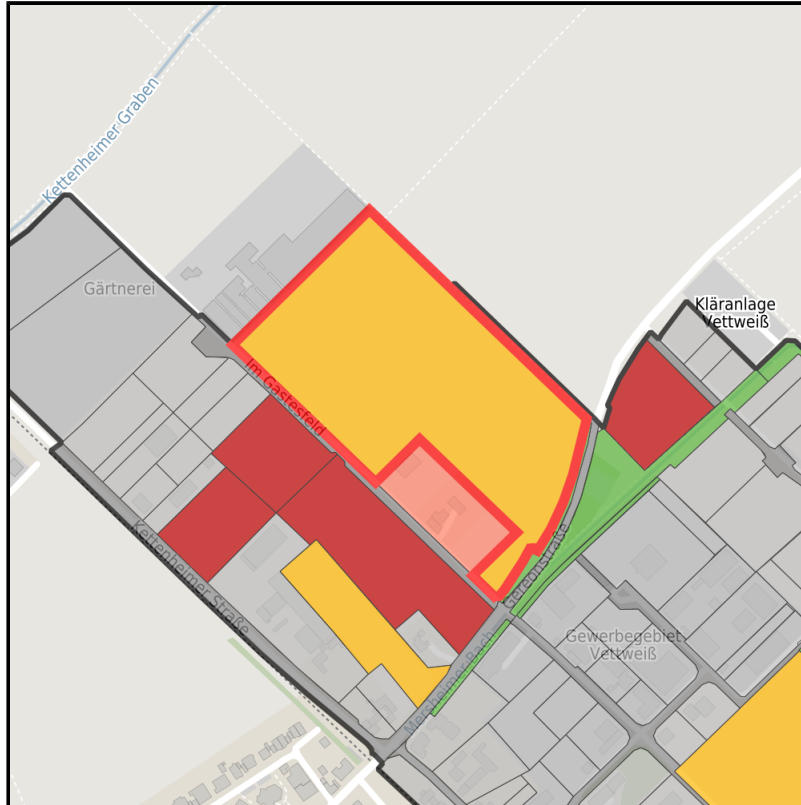

EXPOSÉ

Gewerbegebiet Vettweiß

Ort: Vettweiß

Regionale Übersicht

Kommunale Übersicht

Detailansicht

Grundstück

Flächengröße	62.860 m ²
Preis	30,00 €/m ²
Verfügbarkeit	Mittelfristig verfügbare Fläche (2-5 Jahre)
Frei parzellierbar	Ja
24h-Betrieb	Nein

Gewerbegebiet Vettweiß**Ort: Vettweiß**www.germansite.de**Detailinformationen zum Gewerbegebiet**

Vettweiß - Das ABC für Ihren Erfolg

Das Gewerbegebiet Vettweiss überzeugt durch seine gute Lage im Städtedreieck Aachen, Bonn und Köln (ABC). In Randlage zum Hauptort Vettweiss gelegen bietet das Gewerbegebiet Vettweiss Ihren Mitarbeitern zahlreiche Versorgungsmöglichkeiten in fußläufiger Entfernung. Günstige Flächenpreise und ein rechtskräftiger Bebauungsplan sichern Ihnen einen optimalen wirtschaftlichen Start in Vettweiß.