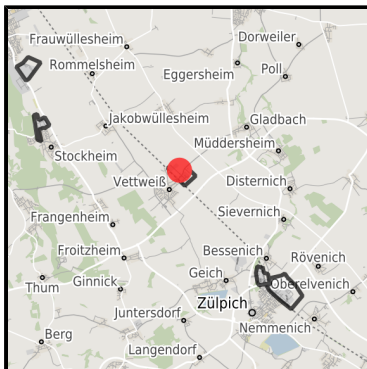

EXPOSÉ

Gewerbegebiet Vettweiß

Ort: Vettweiß

Regionale Übersicht

Kommunale Übersicht

Detailansicht

Grundstück

Flächengröße	62.860 m ²
Preis	30,00 €/m ²
Verfügbarkeit	Mittelfristig verfügbare Fläche (2-5 Jahre)
Frei parzellierbar	Ja
24h-Betrieb	Nein

Gewerbegebiet Vettweiß**Ort: Vettweiß**www.germansite.de**Detailinformationen zum Gewerbegebiet**

Vettweiß - Das ABC für Ihren Erfolg

Das Gewerbegebiet Vettweiss überzeugt durch seine gute Lage im Städtedreieck Aachen, Bonn und Köln (ABC). In Randlage zum Hauptort Vettweiss gelegen bietet das Gewerbegebiet Vettweiss Ihren Mitarbeitern zahlreiche Versorgungsmöglichkeiten in fußläufiger Entfernung. Günstige Flächenpreise und ein rechtskräftiger Bebauungsplan sichern Ihnen einen optimalen wirtschaftlichen Start in Vettweiß.

Autobahn	A4	15 km
Autobahn	A1	15,9 km
Flughafen	Köln-Bonn	60,6 km
Flughafen	Maastrich-Aachen	81,7 km
Hafen	Am Godorf Köln	39,6 km
Hafen	Binnenhavenweg Stein (NL)	81,1 km

Informationen zu Vettweiß

Vettweiß ist eine der 15 Städte und Gemeinden im Kreis Düren und somit Partner der Aachener Region mit all ihren Standortvorteilen. Vettweiß bildet zugleich durch seine Lage am östlichen Rand des Kreises Düren ein Bindeglied zwischen der Aachener Region und dem Köln-Bonner Raum. Für Ihre Mitarbeiter bestehen zahlreiche Möglichkeiten, in landschaftlich ansprechender Umgebung zu wohnen. Mit derzeit ca. 9.200 Einwohnern auf einer Fläche von 83 km² gehört Vettweiß zu den wachstumsstärksten Kommunen im Kreis Düren.