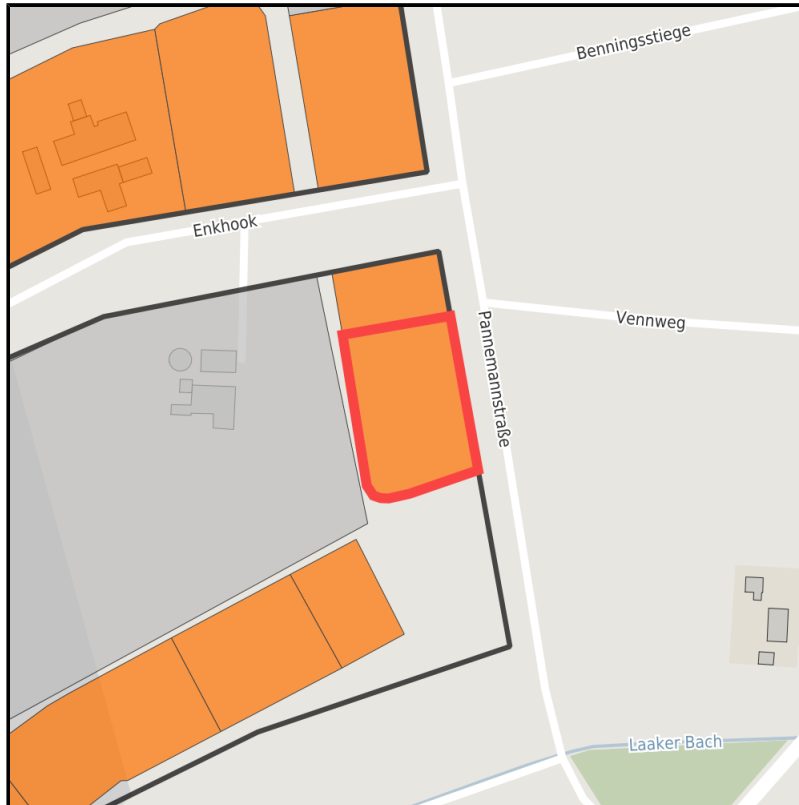

### Industriepark Bocholt

Ort: Bocholt

Regionale Übersicht

Kommunale Übersicht

Detailansicht

## Grundstück

Flächengröße	8.200 m <sup>2</sup>
Verfügbarkeit	Kurzfristig verfügbare Fläche (bis 2 Jahre)
Ausweisung im B-Plan	Gewerbegebiet (GE)
Frei parzellierbar	Nein
24h-Betrieb	Nein