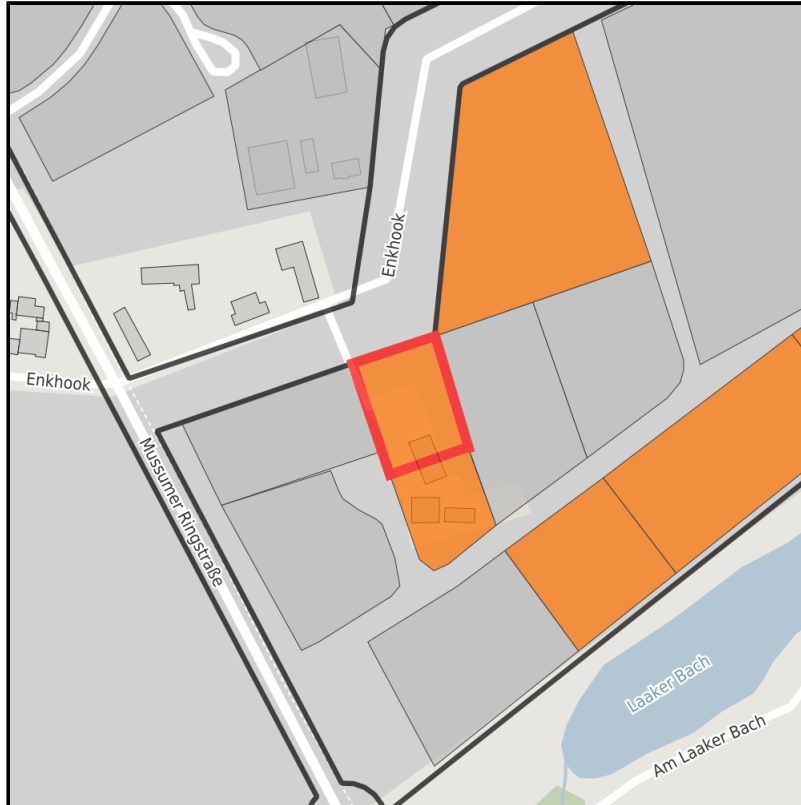

EXPOSÉ

Industriepark Bocholt

Ort: Bocholt

Regionale Übersicht

Kommunale Übersicht

Detailansicht

Grundstück

Flächengröße	3.800 m ²
Verfügbarkeit	Kurzfristig verfügbare Fläche (bis 2 Jahre)
Ausweisung im B-Plan	Gewerbegebiet (GE)
Frei parzellierbar	Nein
24h-Betrieb	Nein

Detailinformationen zum Gewerbegebiet

Industriepark Bocholt

EXPOSÉ

Industriepark Bocholt

Ort: Bocholt

Breitbandanschluss: Ein LWL-Anschluss kann kurzfristig hergestellt werden.

Verfügbare Bandbreite: 100 Mbit/s ins Internet; LWL-Verbindungen von Standorten im Bereich der Bocholter Industriegebiete bis zu mehrfach Gbit/s.

Straßenanschrift: Wüppings Weide, 46395 Bocholt

Gebietsausweisung GE / GI

Nutzung Anmerkung: Zulässige Abstandsklassen V-VII;

Besonderheiten zentren- und nahversorgungsrelevante Einzelhandelssortimente sind nicht zulässig!