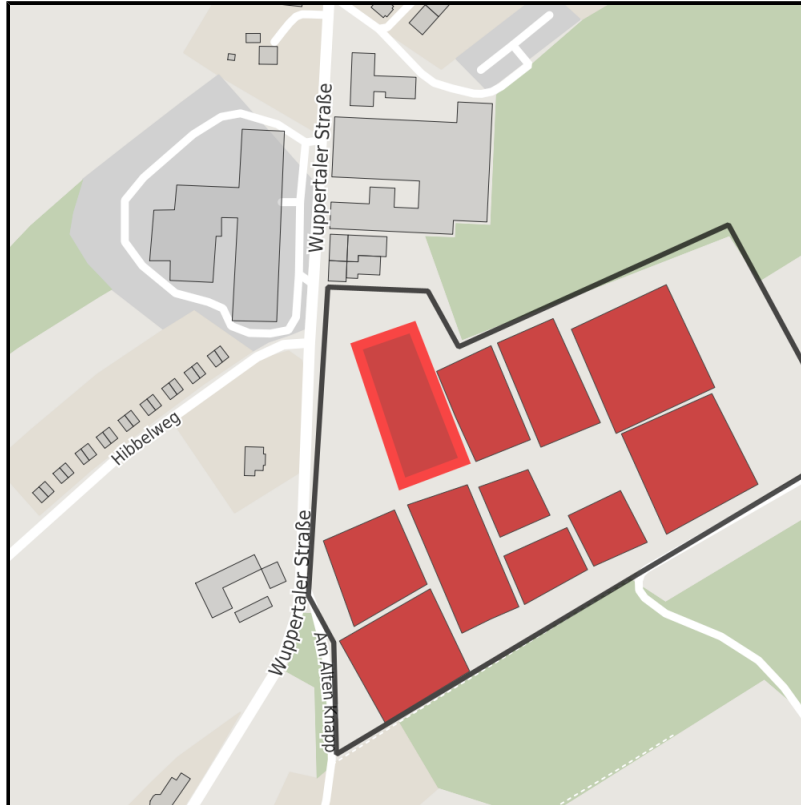

Tackenberg am Hilgenstock

Ort: Sprockhövel

www.germansite.de

Regionale Übersicht

Kommunale Übersicht

Detailansicht

Grundstück

Flächengröße	3.780 m ²
Verfügbarkeit	Sofort verfügbare Fläche
Frei parzellierbar	Nein
24h-Betrieb	Nein

Detailinformationen zum Gewerbegebiet

Gebietsausweisung GE

Links

https://www.sprockhoevel.de/fileadmin/user_upload/Redakteure/Wirtschaftsfoerderung/Merken/

Verkehrsinfrastruktur

EXPOSÉ

Tackenberg am Hilgenstock