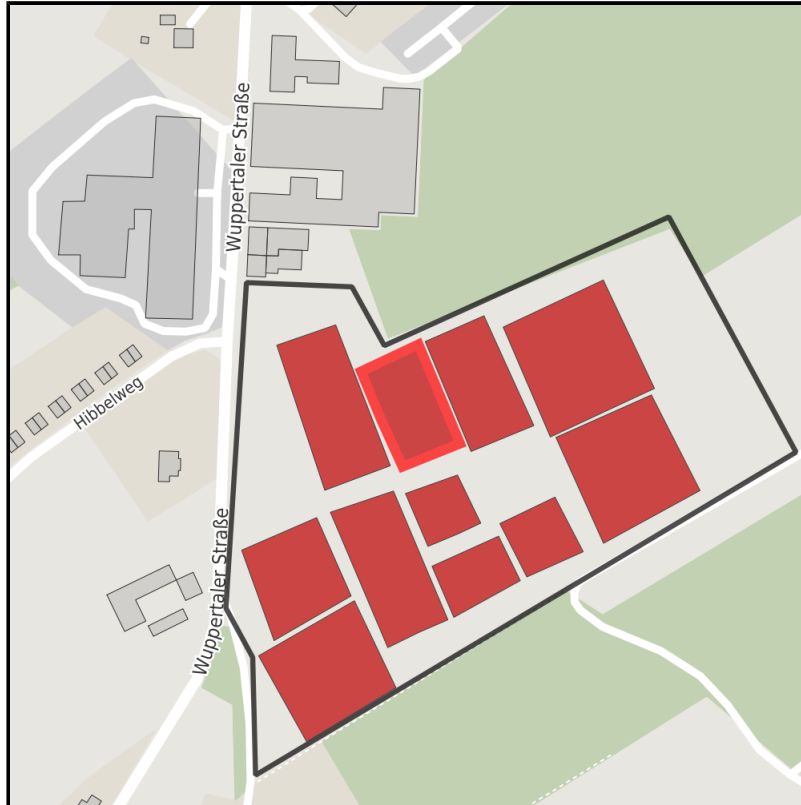

### Tackenberg am Hilgenstock

Ort: Sprockhövel

Regionale Übersicht

Kommunale Übersicht

Detailansicht

## Grundstück

|                    |                          |
|--------------------|--------------------------|
| Flächengröße       | 2.440 m <sup>2</sup>     |
| Verfügbarkeit      | Sofort verfügbare Fläche |
| Frei parzellierbar | Nein                     |
| 24h-Betrieb        | Nein                     |