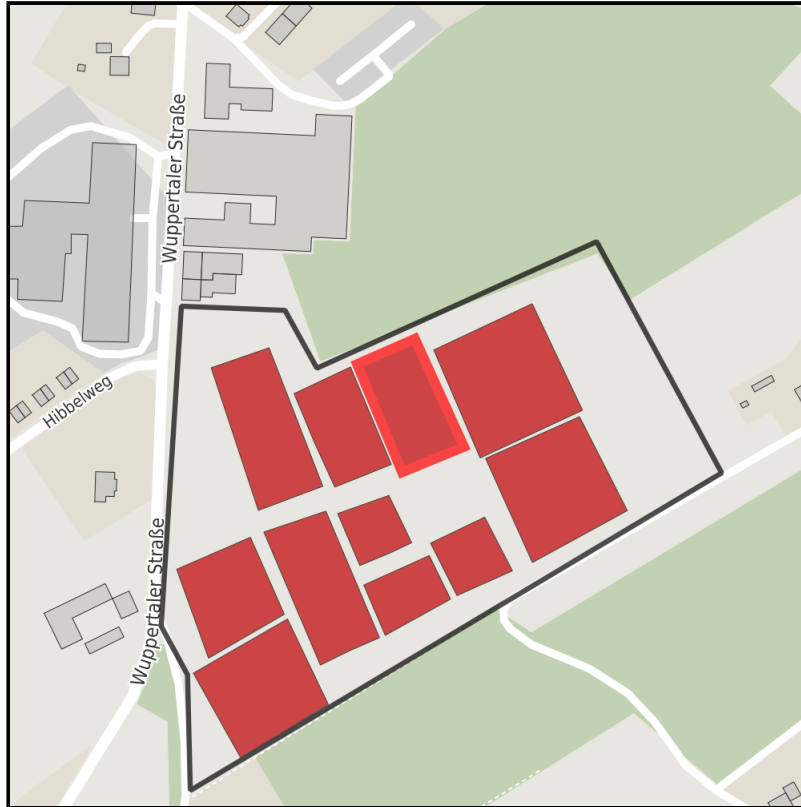

EXPOSÉ

Tackenberg am Hilgenstock

Ort: Sprockhövel

Regionale Übersicht

Kommunale Übersicht

Detailansicht

Grundstück

Flächengröße	2.900 m ²
Verfügbarkeit	Sofort verfügbare Fläche
Frei parzellierbar	Nein
24h-Betrieb	Nein