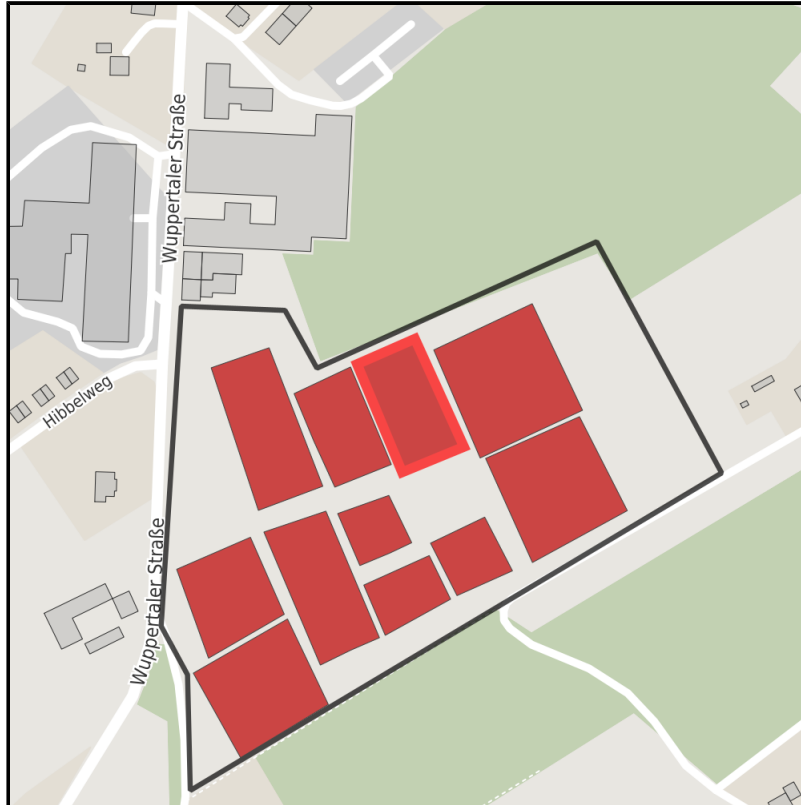

Tackenberg am Hilgenstock

Ort: Sprockhövel

www.germansite.de

Regionale Übersicht

Kommunale Übersicht

Detailansicht

Grundstück

Flächengröße	2.900 m ²
Verfügbarkeit	Sofort verfügbare Fläche
Frei parzellierbar	Nein
24h-Betrieb	Nein

Detailinformationen zum Gewerbegebiet

Gebietsausweisung GE

Links

https://www.sprockhoevel.de/fileadmin/user_upload/Redakteure/Wirtschaftsfoerderung/Merken/

Verkehrsinfrastruktur

EXPOSÉ

Tackenberg am Hilgenstock