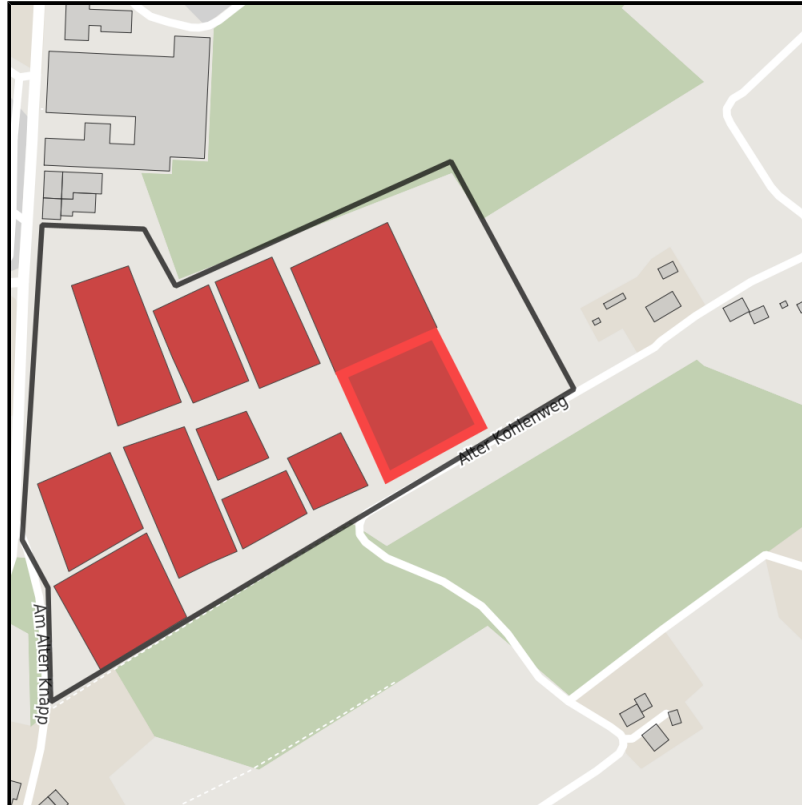

EXPOSÉ

Tackenberg am Hilgenstock

Ort: Sprockhövel

Regionale Übersicht

Kommunale Übersicht

Detailansicht

Grundstück

Flächengröße	4.400 m ²
Verfügbarkeit	Sofort verfügbare Fläche
Frei parzellierbar	Nein
24h-Betrieb	Nein