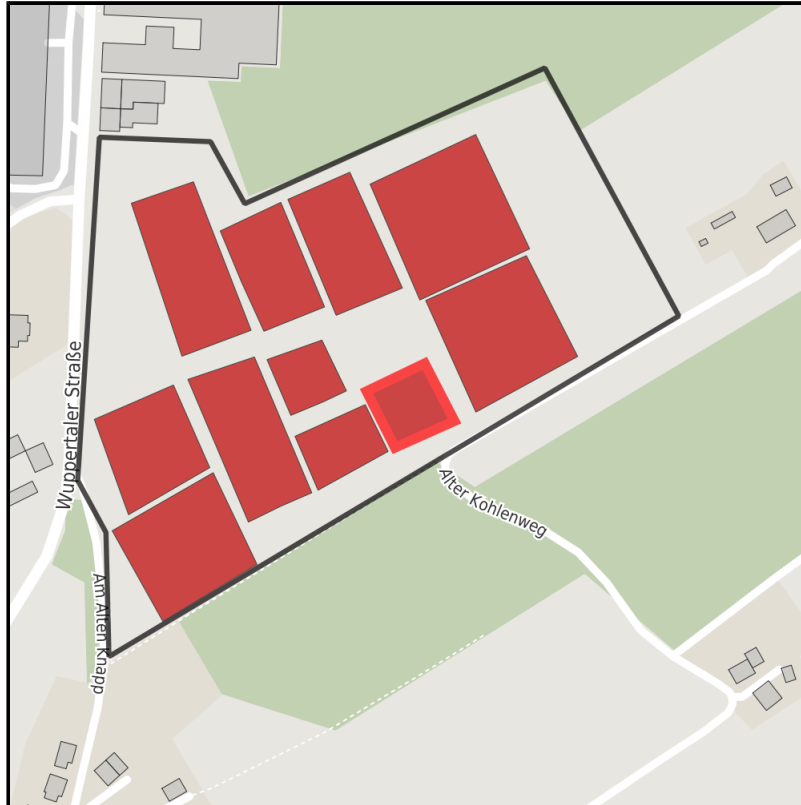

### Tackenberg am Hilgenstock

Ort: Sprockhövel

www.germansite.de

Regionale Übersicht

Kommunale Übersicht

Detailansicht

## Grundstück

Flächengröße	1.340 m <sup>2</sup>
Verfügbarkeit	Sofort verfügbare Fläche
Frei parzellierbar	Nein
24h-Betrieb	Nein