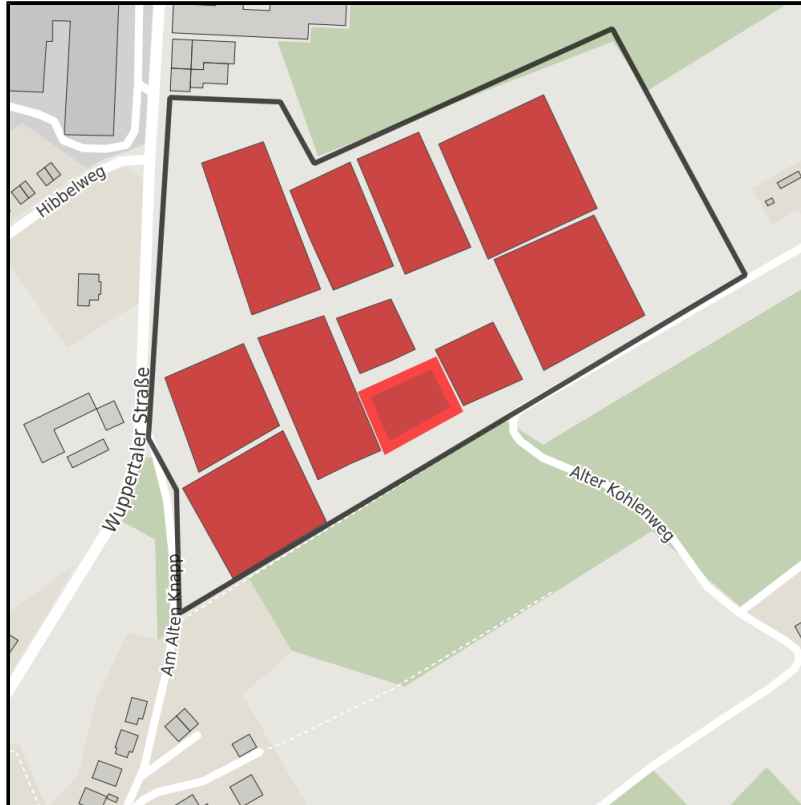

EXPOSÉ

Tackenberg am Hilgenstock

Ort: Sprockhövel

www.germansite.de

Regionale Übersicht

Kommunale Übersicht

Detailansicht

Grundstück

Flächengröße	1.480 m ²
Verfügbarkeit	Sofort verfügbare Fläche
Frei parzellierbar	Nein
24h-Betrieb	Nein

Detailinformationen zum Gewerbegebiet

Gebietsausweisung GE

Links

https://www.sprockhoevel.de/fileadmin/user_upload/Redakteure/Wirtschaftsfoerderung/Merken/

Verkehrsinfrastruktur

EXPOSÉ

Tackenberg am Hilgenstock

Ort: Sprockhövel

GERMAN.SITE
SITES AND REAL ESTATE

www.germansite.de

Ansprechpartner

Maren Schlichtholz