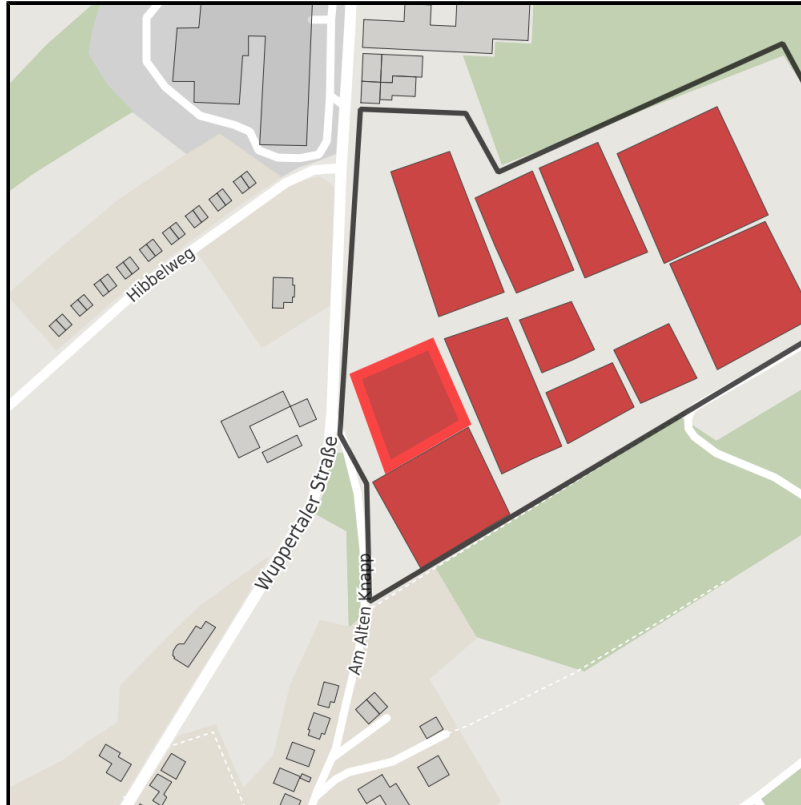

Tackenberg am Hilgenstock

Ort: Sprockhövel

www.germansite.de

Regionale Übersicht

Kommunale Übersicht

Detailansicht

Grundstück

Flächengröße	2.900 m ²
Verfügbarkeit	Sofort verfügbare Fläche
Frei parzellierbar	Nein
24h-Betrieb	Nein

Detailinformationen zum Gewerbegebiet

Gebietsausweisung GE

Links

https://www.sprockhoevel.de/fileadmin/user_upload/Redakteure/Wirtschaftsfoerderung/Merken/

Verkehrsinfrastruktur

EXPOSÉ

Tackenberg am Hilgenstock