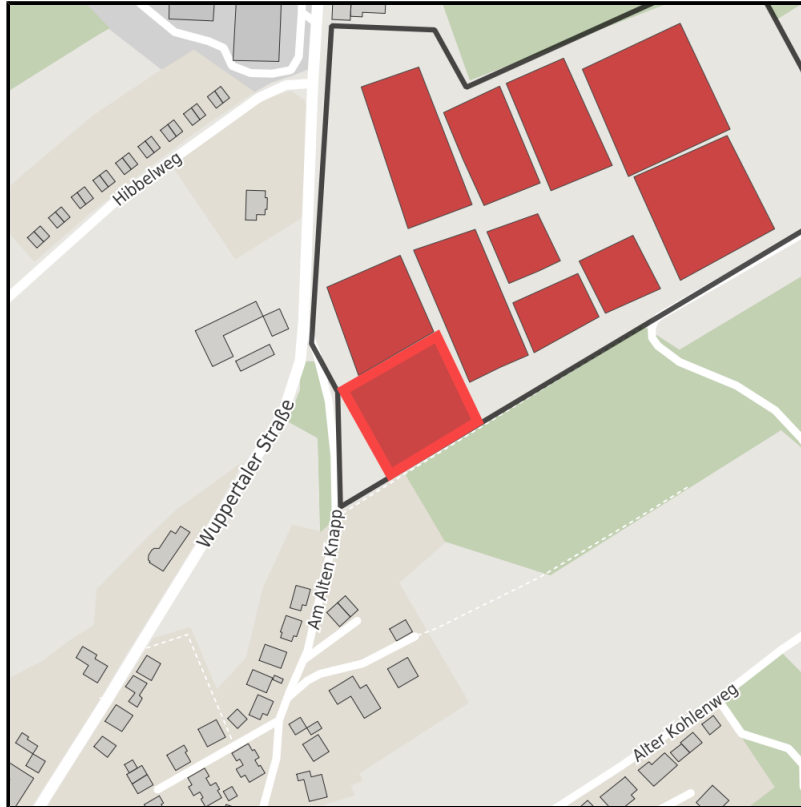

### Tackenberg am Hilgenstock

Ort: Sprockhövel

Regionale Übersicht

Kommunale Übersicht

Detailansicht

## Grundstück

Flächengröße	3.730 m <sup>2</sup>
Verfügbarkeit	Sofort verfügbare Fläche
Frei parzellierbar	Nein
24h-Betrieb	Nein