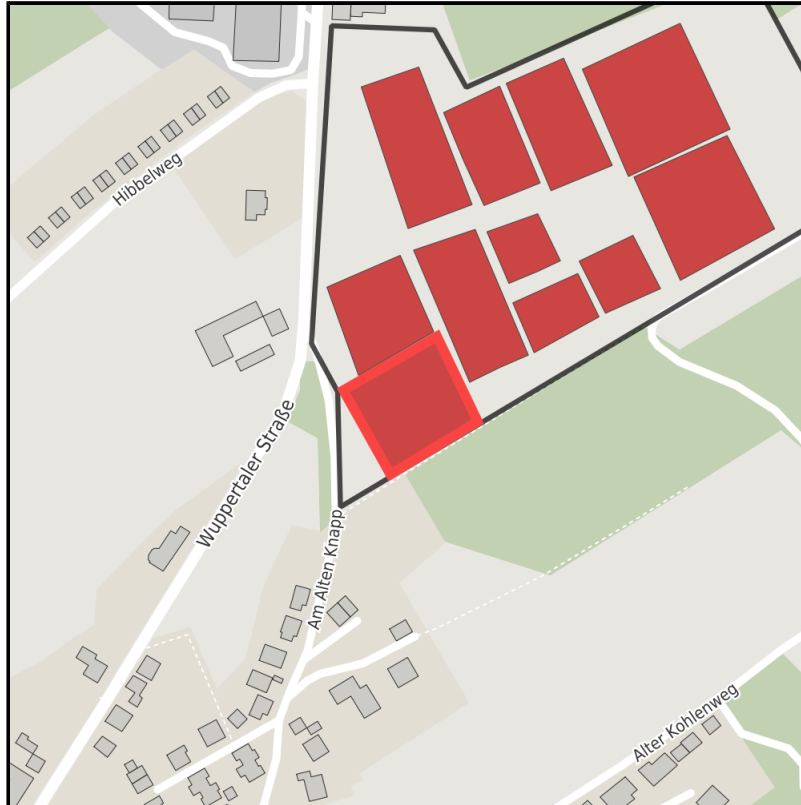

EXPOSÉ

Tackenberg am Hilgenstock

Ort: Sprockhövel

Regionale Übersicht

Kommunale Übersicht

Detailansicht

Grundstück

Flächengröße	3.730 m ²
Verfügbarkeit	Sofort verfügbare Fläche
Frei parzellierbar	Nein
24h-Betrieb	Nein

Detailinformationen zum Gewerbegebiet

Gebietsausweisung GE

Links

https://www.sprockhoevel.de/fileadmin/user_upload/Redakteure/Wirtschaftsfoerderung/Merken/

Verkehrsinfrastruktur

EXPOSÉ

Tackenberg am Hilgenstock