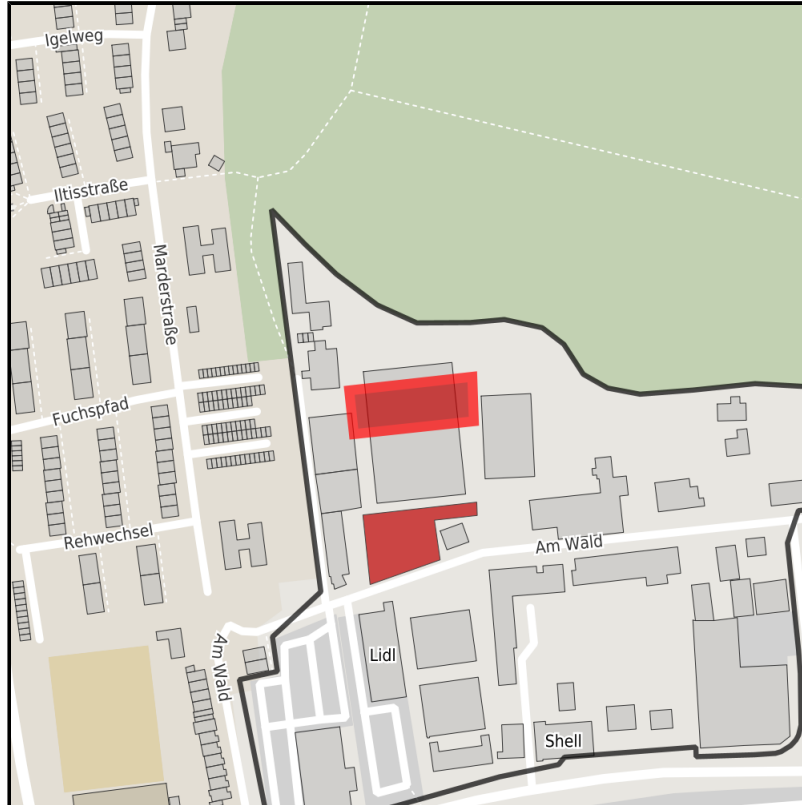

# EXPOSÉ

Am Wald

Ort: Monheim am Rhein

Regionale Übersicht

Kommunale Übersicht

Detailansicht

## Detailinformationen zum Gewerbegebiet

Gewerbegebiet am Stadteingang zu Monheim am Rhein

Das Gewerbegebiet Am Wald liegt am Stadteingang zu Monheim am Rhein und damit nur drei Minuten von der Autobahn 59 entfernt. Das Areal wird geprägt durch zwei Lebensmitteldiscounter, die für eine hohe Besucherfrequenz am Standort sorgen. Wenn Sie von diesen starken Kundenströmen profitieren wollen, sind Sie hier genau richtig. Zusätzlich zu den Lebensmitteldiscountern sind in dem Gewerbegebiet Betriebe unterschiedlicher Branchen und Größenordnungen ansässig: Hier finden Sie neben Fliesenhandel, Kfz-Handel und -Reparatur, Sanitär- und Heizungsbetriebe auch Betriebe des verarbeitenden Gewerbes und Unternehmen aus der Dienstleistungsbranche.

## EXPOSÉ

**Am Wald**

**Ort: Monheim am Rhein**