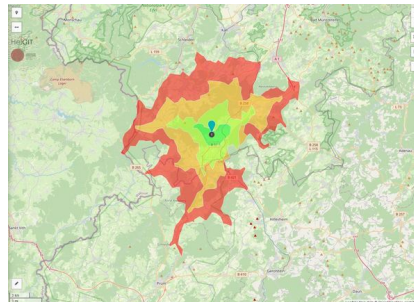

### Gewerbegebiet Dahlemer Binz

Ort: Dahlem

Regionale Übersicht

Kommunale Übersicht

Detailansicht

www.germansite.de

**Detailinformationen zum Gewerbegebiet**

Dahlem - Wo die Freizeit Flügel hat

Unmittelbar am Flugplatz Dahlemer Binz befinden sich Gewerbeflächen, die insbesondere für Luftfahrttechnische Betriebe hoch interessant sind. Viele Industrie- und Gewerbebetriebe haben bereits den kostengünstigen Standort verbunden mit der verkehrsgünstigen Lage und zuverlässigen qualifizierten Arbeitskräften als Grundlage für ihre Standortentscheidung werden lassen und sich hier angesiedelt. Überschaubare Gewerbeeinheiten und Bauflächen ermöglichen ein Angebot für verschiedene Branchen und Ansprüche. Besonders gut geeignet u.a. für Dienstleistungen und Handwerk.

Branchenschwerpunkt	Luftfahrttechnische Betriebe
Gewerbesteuer Hebesatz	425,00 %
Preis	13,70 € / m <sup>2</sup>
Gebietsausweisung	GE

**Links**<https://www.gistra.de>

Flugplatz Dahlemer Binz

Erreichbarkeit in 20 Minuten: 20.500  
Einwohner**Verkehrsinfrastruktur**