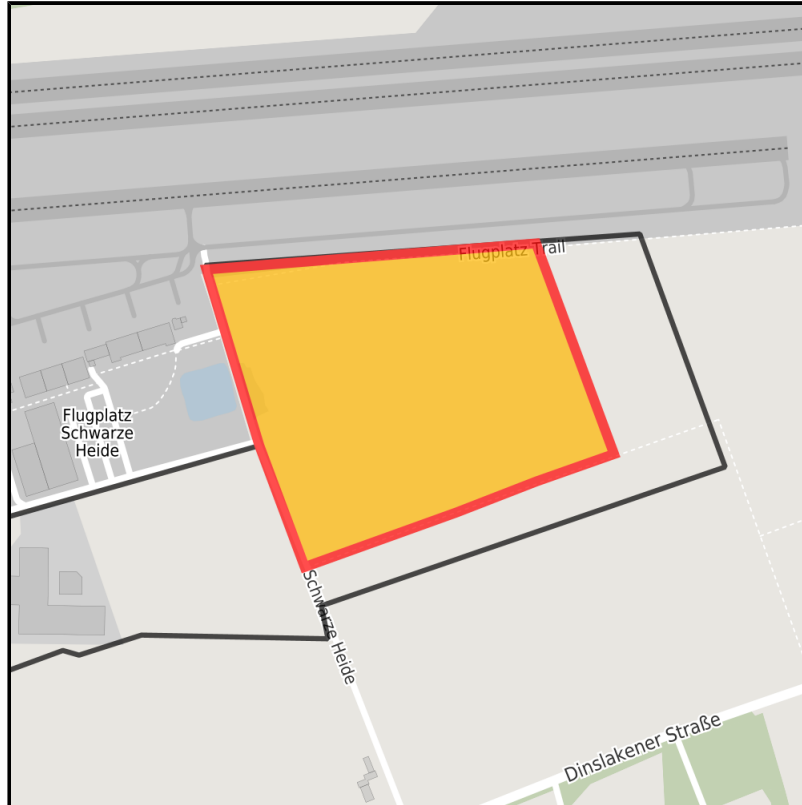

### Gewerbepark Am Verkehrslandeplatz Schwarze Heide

Ort: Bottrop

[www.germansite.de](http://www.germansite.de)

Regionale Übersicht

Kommunale Übersicht

Detailansicht

## Grundstück

Flächengröße	100.000 m <sup>2</sup>
Verfügbarkeit	Mittelfristig verfügbare Fläche (2-5 Jahre)
Frei parzellierbar	Ja
24h-Betrieb	Nein
Allg. Information zur Fläche	Bebauungsplan Nr. 79/1 ist rechtskräftig: Sondergebiet „Flugplatzbezogene Nutzungen“