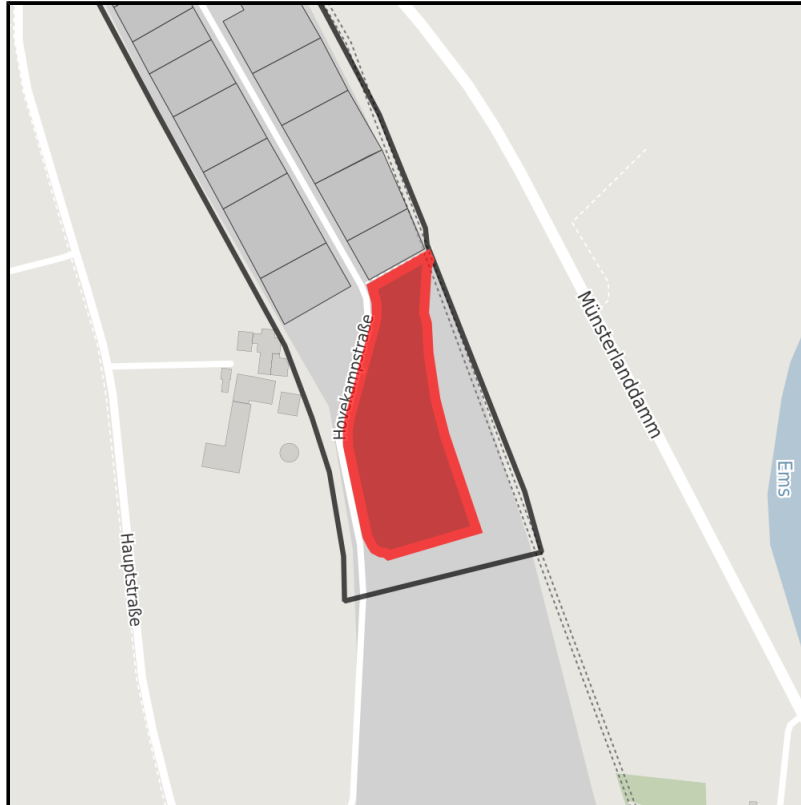

EXPOSÉ

Gewerbepark Rheine R

Ort: Rheine

Regionale Übersicht

Kommunale Übersicht

Detailansicht

Grundstück

Flächengröße	14.900 m ²
Preis	35,00 €/m ²
Verfügbarkeit	Sofort verfügbare Fläche
Ausweisung im B-Plan	Gewerbegebiet (GE)
Frei parzellierbar	Nein
24h-Betrieb	Nein

Detailinformationen zum Gewerbegebiet

Gebietsausweisung GE / GI

Links

<https://muensterland.blis-online.eu>

EXPOSÉ

Gewerbepark Rheine R

Ort: Rheine

Verkehrsinfrastruktur