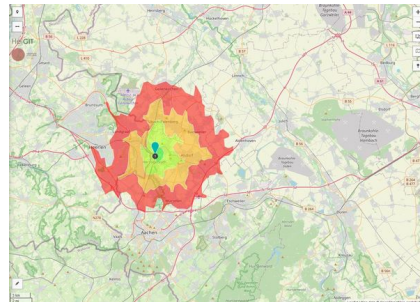

Innovations- und Gewerbepark Herzogenrath

Ort: Herzogenrath

www.germansite.de

Detailinformationen zum Gewerbegebiet

Innovations- und Gewerbepark Herzogenrath

Nahe der Herzogenrather Innenstadt und direkt am Bahnhof entsteht zur Zeit auf dem Gelände einer ehemaligen Glasfaserfabrik auf rund 8 ha eine moderne und individuelle Adresse zur Ansiedlung von Gewerbe-, Dienstleistungs- und Technologieunternehmen. Die hervorragende ÖPNV -Anbindung und der separate Industriegleisanschluss bieten interessante Standortvorteile.

Branchenschwerpunkt	gemischtes Gewerbe
Wichtigste Unternehmen	Saint Gobain Sekurit
Gewerbesteuer Hebesatz	485,00 %
Gebietsausweisung	GE

Links

<https://www.gistra.de>

Erreichbarkeit in 20 Minuten: 301.500 Einwohner

Verkehrsinfrastruktur

Autobahn	A44	10,5 km
Autobahn	A4	11,2 km
Flughafen	Maastricht-Aachen	39,8 km
Flughafen	Liège (B)	78,2 km
Hafen	Binnenhavenweg Stein (NL)	32,9 km
Hafen	Holtums-Noordsweg Born (NL)	45,6 km