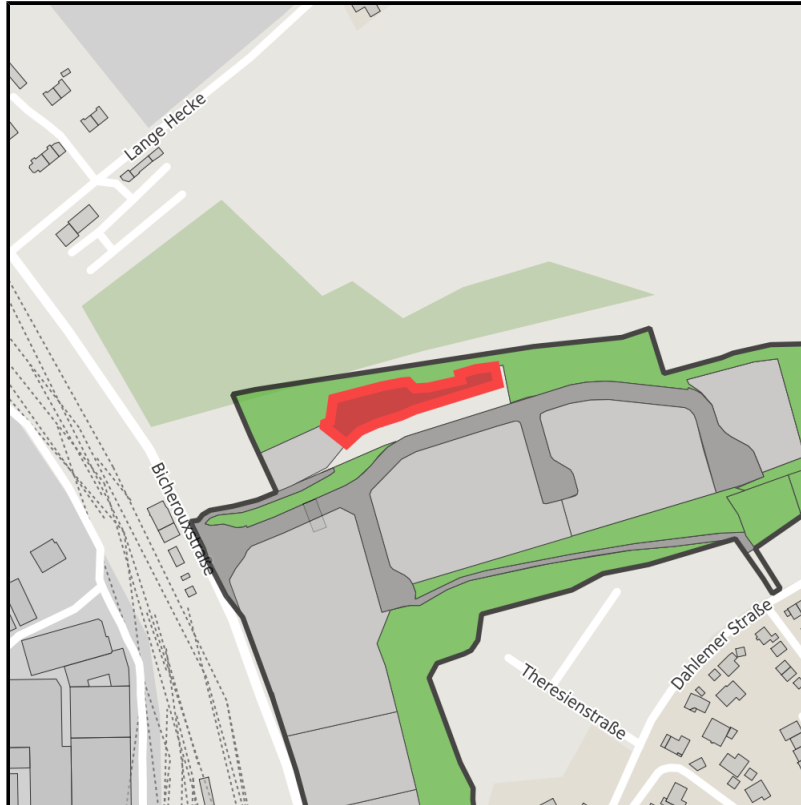

Detailansicht

Grundstück

Flächengröße	2.071 m²
Preis	30,00 €/m²
Verfügbarkeit	Sofort verfügbare Fläche
Ausweisung im B-Plan	Gewerbegebiet (GE)
Frei parzellierbar	Ja
24h-Betrieb	Nein