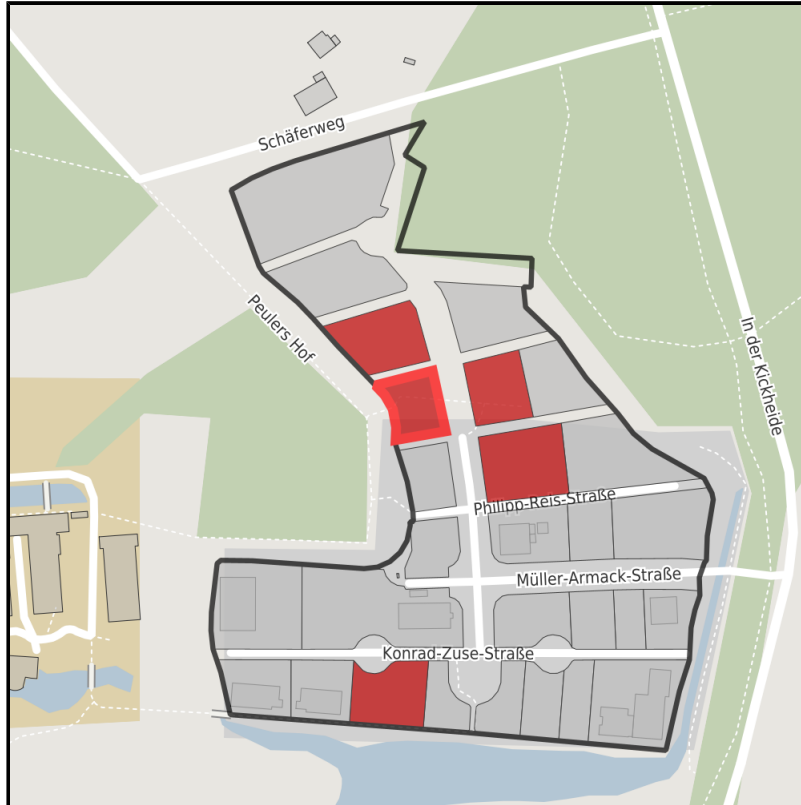

EXPOSÉ

Technologiepark Bocholt

Ort: Bocholt

Regionale Übersicht

Kommunale Übersicht

Detailansicht

Grundstück

Flächengröße	965 m ²
Verfügbarkeit	Sofort verfügbare Fläche
Ausweisung im B-Plan	Sondergebiet (SO)
Frei parzellierbar	Nein
24h-Betrieb	Nein

Detailinformationen zum Gewerbegebiet

Technologiepark Bocholt

Breitbandanschluss: Das Gewerbegebiet ist für den LWL-Anschluss vorbereitet. Dieser kann kurzfristig hergestellt werden.

Verfügbare Bandbreite: 100 Mbit/s ins Internet: LWL-Verbindungen von Standorten im Bereich der Bocholter Gewerbegebiete bis zu mehrfach Gbit/s.

Straßenanschrift: Müller-Armack-Straße, 46397 Bocholt

Allgemein: Der Technologiepark befindet sich in unmittelbarer Nachbarschaft zur Fachhochschule. Er wurde speziell für wirtschaftswissenschaftliche- und technologieorientierte Betriebe, auf Kooperation mit der Fachhochschulabteilung Bocholt zielende Unternehmen entwickelt. Zukunftsweisende Technik und Innovation sollen sich zudem in der Gestaltung des Technologieparks und der Architektur der Einzelgebäude wiederfinden. Aus diesem Grunde wurden Bausteine als grundsätzliche Leitlinien bzw. Gestaltungsprinzipien festgelegt, die bei den Planungen zu berücksichtigen sind. Konkrete Bauvorhaben werden daher in Abstimmung mit der Stadtplanung der Stadt Bocholt entwickelt.

EXPOSÉ

Technologiepark Bocholt

Ort: Bocholt

Luftbildansicht Technologiepark

Luftbildansicht Technologiepark

Luftbildansicht Technologiepark

Verkehrsinfrastruktur

Autobahn	A3 'Hollandlinie'	6 km
Flughafen	Düsseldorf	80 km
Flughafen	Münster/Osnabrück	90 km
Hafen	Duisburg/Emmerich	30 km