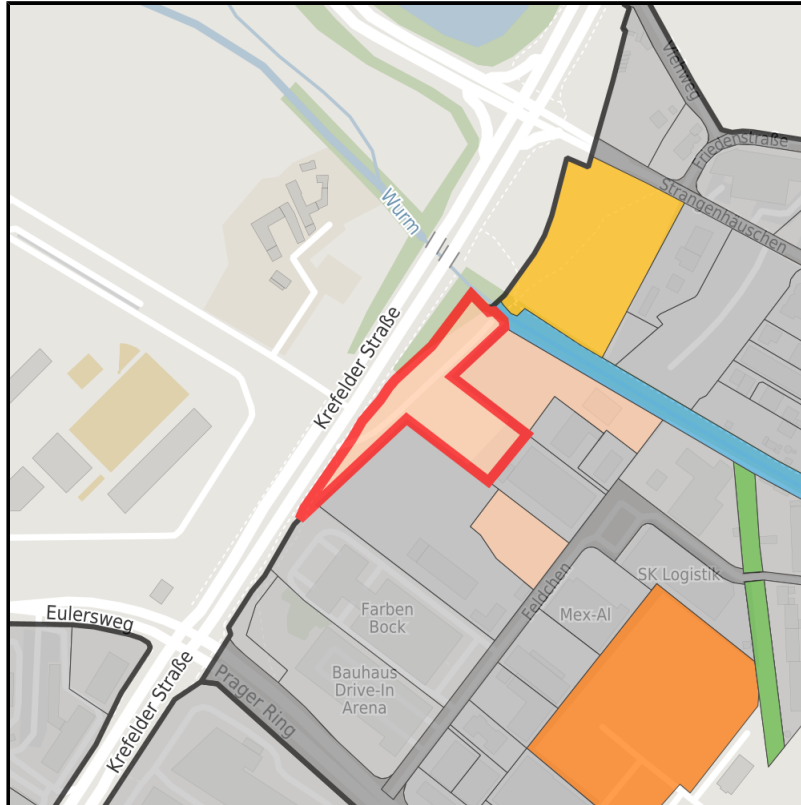

EXPOSÉ

Prager Ring - Strangenhäuschen

Ort: Aachen

Regionale Übersicht

Kommunale Übersicht

Detailansicht

Grundstück

Flächengröße	7.600 m ²
Verfügbarkeit	Langfristig verfügbare Fläche (> 5 Jahre)
Ausweisung im B-Plan	Gewerbegebiet (GE)
Frei parzellierbar	Ja
24h-Betrieb	Nein

Detailinformationen zum Gewerbegebiet

Nah zur City und den Niederlanden

Das Gewerbegebiet befindet sich nord-östlich der Aachener Innenstadt, im Stadtbezirk Aachen-Mitte. Die besonders verkehrsgünstige Lage resultiert aus der unmittelbaren Anbindung an die Autobahnanschlüsse der A4, die aufgrund der Nähe zu den Niederlanden auch ausländische Kaufkraft ermöglichen. Der geänderte Flächennutzungsplan weist für das Gewerbegebiet großflächigen Einzelhandel mit nicht innenstadtrelevanten Sortimenten auf. Im Umfeld befinden sich bereits mehrere zum Teil kleinere und großflächige Einzelhandelsbetriebe (Möbelhaus, Garten- und Baumarkt etc.).