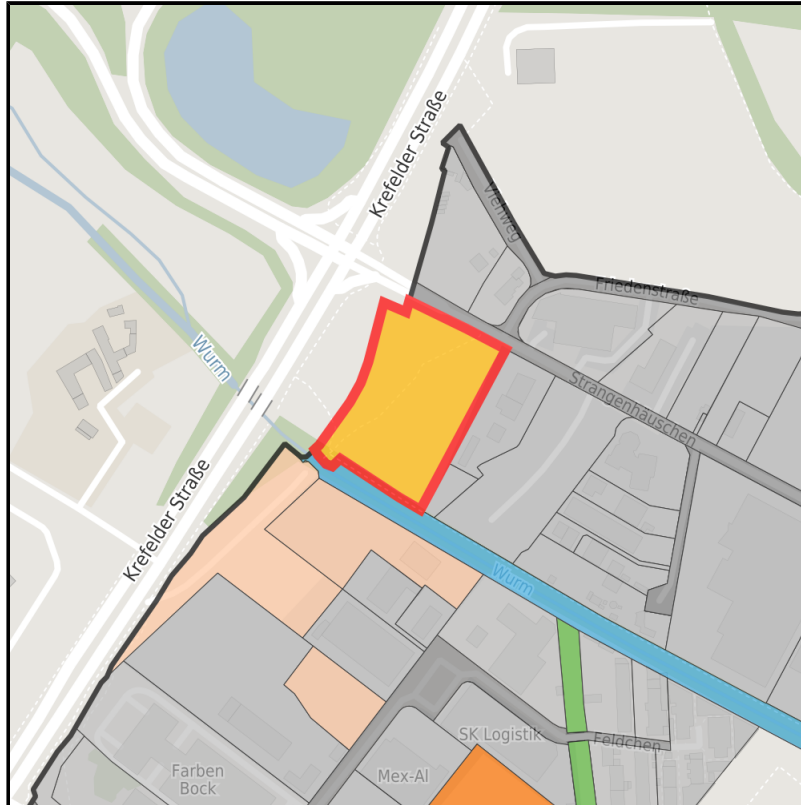

EXPOSÉ

Prager Ring - Strangenhäuschen

Ort: Aachen

Regionale Übersicht

Kommunale Übersicht

Detailansicht

Grundstück

Flächengröße	10.600 m ²
Verfügbarkeit	Mittelfristig verfügbare Fläche (2-5 Jahre)
Ausweisung im B-Plan	Gewerbegebiet (GE)
Frei parzellierbar	Nein
24h-Betrieb	Nein

Detailinformationen zum Gewerbegebiet

Nah zur City und den Niederlanden

Das Gewerbegebiet befindet sich nord-östlich der Aachener Innenstadt, im Stadtbezirk Aachen-Mitte. Die besonders verkehrsgünstige Lage resultiert aus der unmittelbaren Anbindung an die Autobahnanschlüsse der A4, die aufgrund der Nähe zu den Niederlanden auch ausländische Kaufkraft ermöglichen. Der geänderte Flächennutzungsplan weist für das Gewerbegebiet großflächigen Einzelhandel mit nicht innenstadtrelevanten Sortimenten auf. Im Umfeld befinden sich bereits mehrere zum Teil kleinere und großflächige Einzelhandelsbetriebe (Möbelhaus, Garten- und Baumarkt etc.).