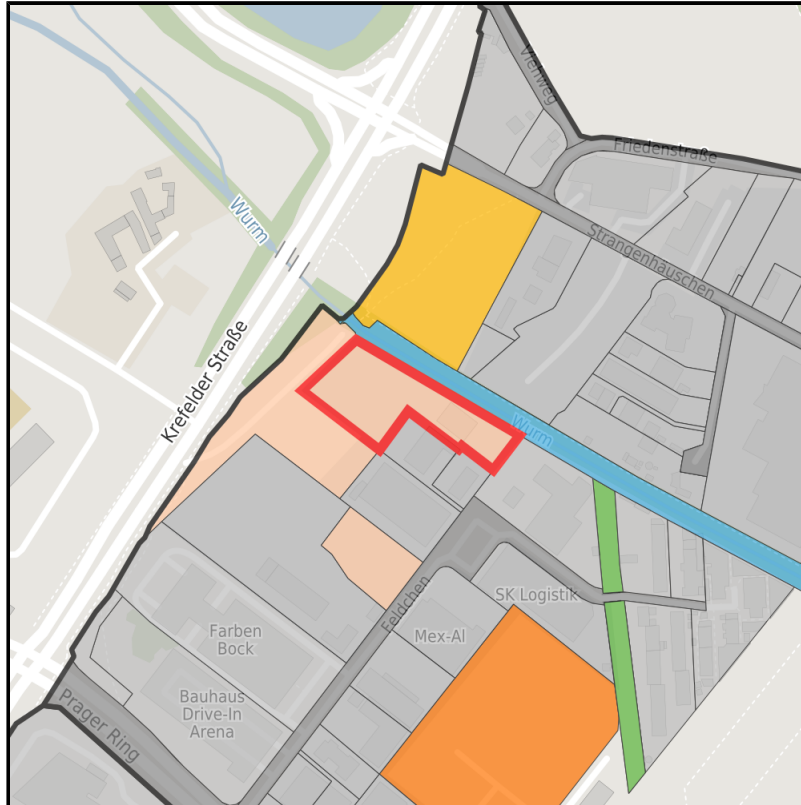

### Prager Ring - Strangenhäuschen

Ort: Aachen

Regionale Übersicht

Kommunale Übersicht

Detailansicht

## Grundstück

Flächengröße	5.750 m <sup>2</sup>
Verfügbarkeit	Langfristig verfügbare Fläche (> 5 Jahre)
Ausweisung im B-Plan	Gewerbegebiet (GE)
Frei parzellierbar	Nein
24h-Betrieb	Nein

## Detailinformationen zum Gewerbegebiet

Nah zur City und den Niederlanden

Das Gewerbegebiet befindet sich nord-östlich der Aachener Innenstadt, im Stadtbezirk Aachen-Mitte. Die besonders verkehrsgünstige Lage resultiert aus der unmittelbaren Anbindung an die Autobahnanschlüsse der A4, die aufgrund der Nähe zu den Niederlanden auch ausländische Kaufkraft ermöglichen. Der geänderte Flächennutzungsplan weist für das Gewerbegebiet großflächigen Einzelhandel mit nicht innenstadtrelevanten Sortimenten auf. Im Umfeld befinden sich bereits mehrere zum Teil kleinere und großflächige Einzelhandelsbetriebe (Möbelhaus, Garten- und Baumarkt etc.).