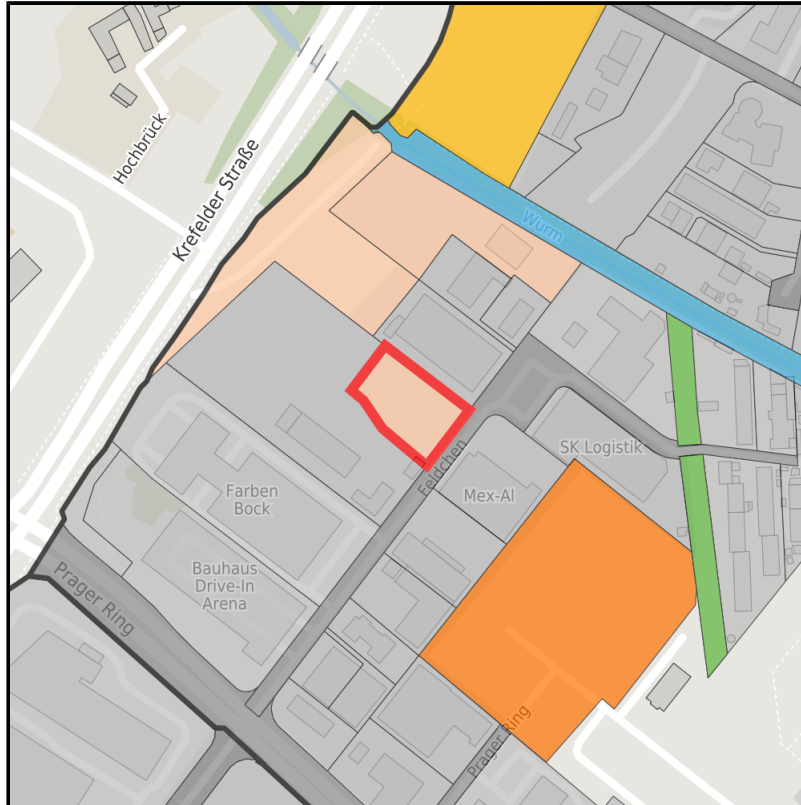

EXPOSÉ

Prager Ring - Strangenhäuschen

Ort: Aachen

Regionale Übersicht

Kommunale Übersicht

Detailansicht

Grundstück

Flächengröße	2.607 m ²
Verfügbarkeit	Langfristig verfügbare Fläche (> 5 Jahre)
Ausweisung im B-Plan	Gewerbegebiet (GE)
Frei parzellierbar	Nein
24h-Betrieb	Nein

Detailinformationen zum Gewerbegebiet

Nah zur City und den Niederlanden

Das Gewerbegebiet befindet sich nord-östlich der Aachener Innenstadt, im Stadtbezirk Aachen-Mitte. Die besonders verkehrsgünstige Lage resultiert aus der unmittelbaren Anbindung an die Autobahnanschlüsse der A4, die aufgrund der Nähe zu den Niederlanden auch ausländische Kaufkraft ermöglichen. Der geänderte Flächennutzungsplan weist für das Gewerbegebiet großflächigen Einzelhandel mit nicht innenstadtrelevanten Sortimenten auf. Im Umfeld befinden sich bereits mehrere zum Teil kleinere und großflächige Einzelhandelsbetriebe (Möbelhaus, Garten- und Baumarkt etc.).